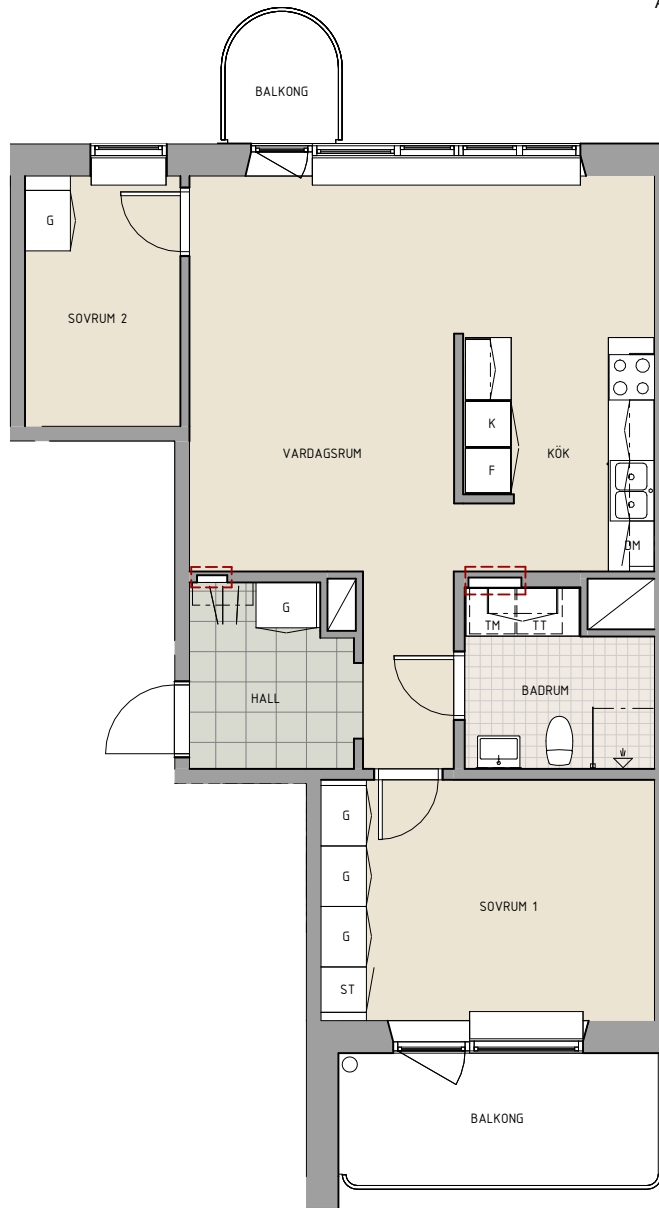

Faludden 2

Adress, Arkövägen 4G
3 ROK - 69 KVM
6-1201

	Garderob		Tvättmaskin (tillval)
	Städskap		Torktumlare (tillval)
	Kyl och frys		Diskmaskin
	Kapphylla		Dusch, badkar tillval
	Spishäll och ugn		I markerade fält får inga infästningar eller skruvar dras på grund av installationer i väggen.

Avvikelser kan förekomma.

Skala i A4: 1 : 100

TRAPPHUS 1-5

TRAPPHUS 6-7

PRIMULA