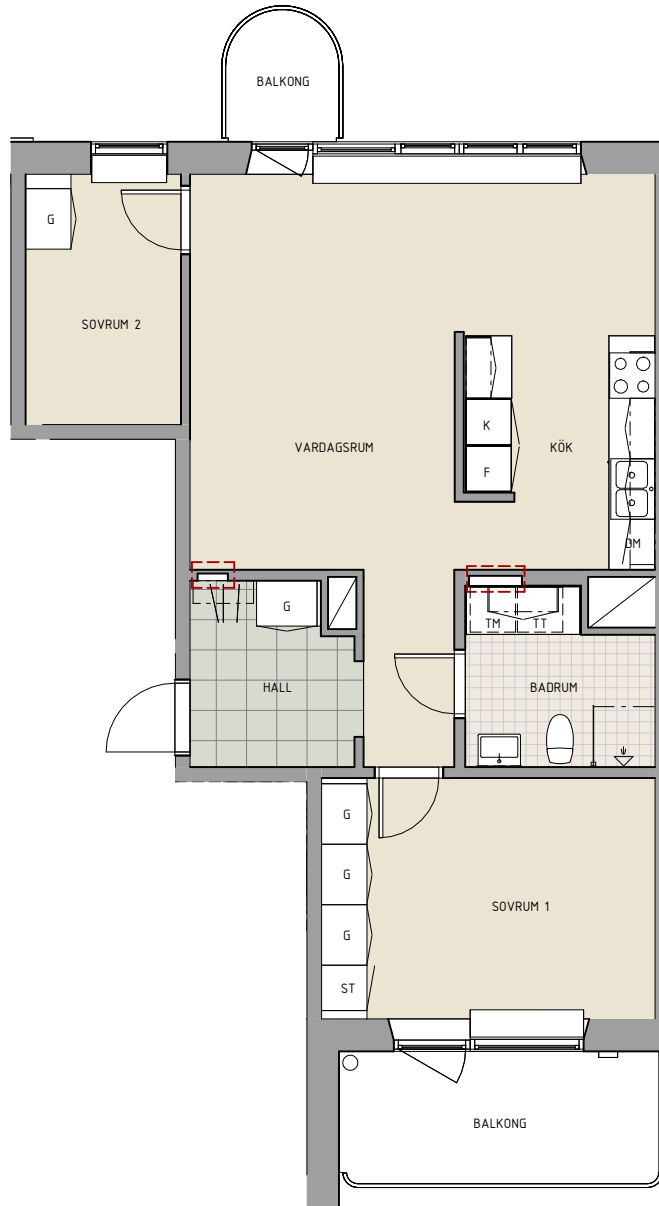

Faludden 2

Adress, Arkövägen 4G
3 ROK - 69 KVM
6-1101

- G Garderob
- ST Städskåp
- K/F Kyl och frys
- Kapphylla
- Spishäll och ugn

- TM Tvättmaskin (tillval)
- TT Torktumlare (tillval)
- DM Diskmaskin
- Dusch, badkar tillval
- I markerade fält får inga infästningar eller skruvar dras på grund av installationer i väggen.

Avvikelser kan förekomma.

TRAPPHUS 1-5

TRAPPHUS 6-7