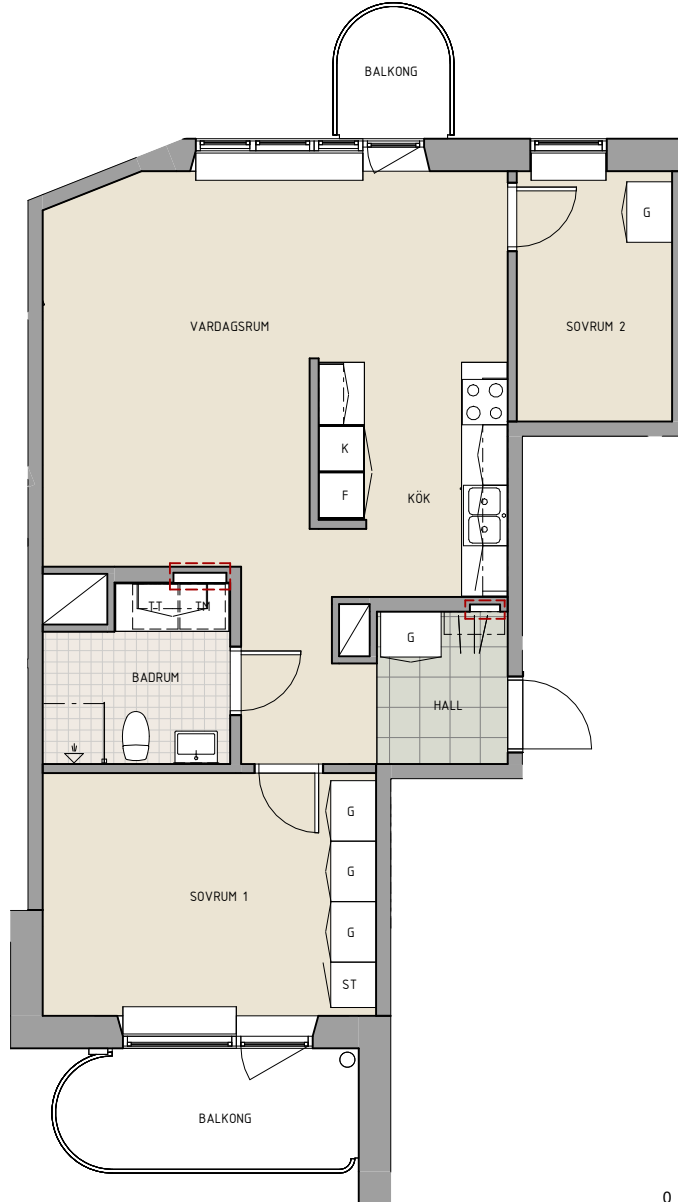

Faludden 2

Adress, Arkövägen 4F
3 ROK - 69 KVM
5-1103

	Garderob		Tvättmaskin (tillval)
	Städskap		Torktumlare (tillval)
	Kyl och frys		Diskmaskin
	Kapphylla		Dusch, badkar tillval
	Spishäll och ugn		I markerade fält får inga infästningar eller skruvar dras på grund av installationer i väggen.

Avvikelser kan förekomma.

Skala i A4: 1 : 100

TRAPPHUS 1-5

TRAPPHUS 6-7

PRIMULA