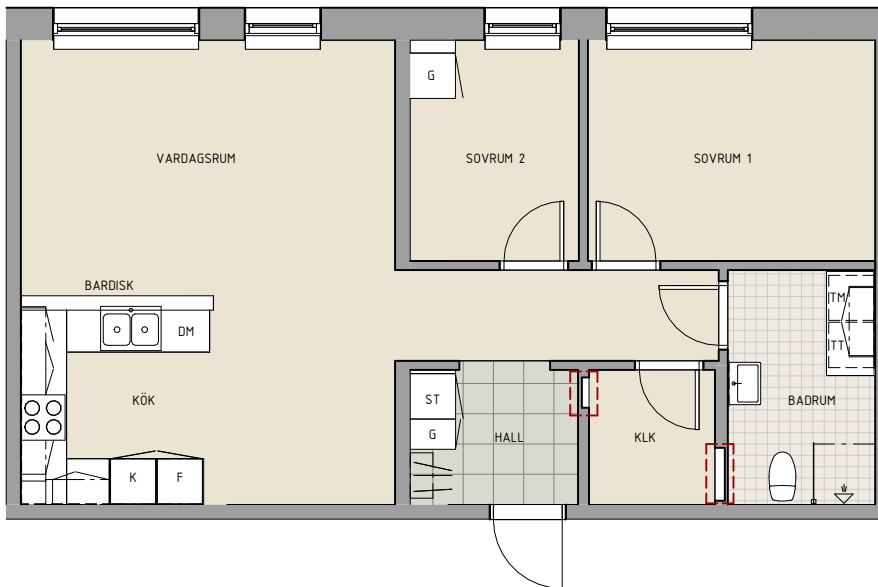

Faludden 2

Adress, Arkövägen 4H
3 ROK - 69 KVM
7-1002

	Garderob		Tvättmaskin (tillval)
	Städskap		Torktumlare (tillval)
	Kyl och frys		Diskmaskin
	Kapphylla		Dusch, badkar tillval
	Spishäll och ugn		I markerade fält får inga infästningar eller skruvar dras på grund av installationer i väggen.

Avvikelser kan förekomma.

Skala i A4: 1 : 100

TRAPPHUS 1-5

TRAPPHUS 6-7

PRIMULA