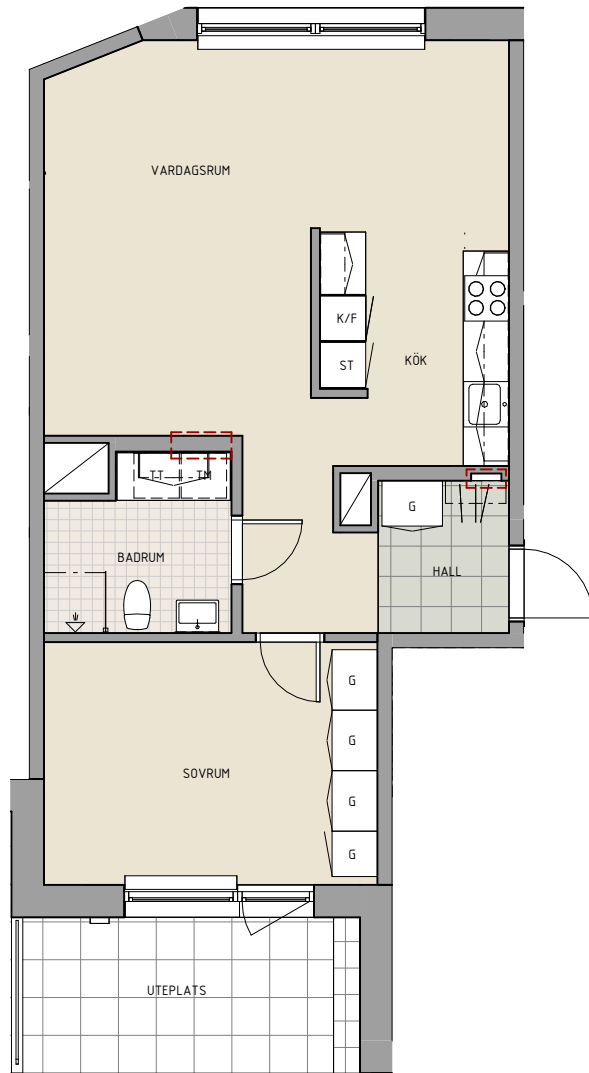

Faludden 2

Adress, Arkövägen 4F
2 ROK - 62 KVM
5-1003

	Garderob		Tvättmaskin (tillval)
	Städskap		Torktumlare (tillval)
	Kyl och frys		Diskmaskin
	Kapphylla		Dusch, badkar tillval
	Spishäll och ugn		I markerade fält får inga infästningar eller skruvar dras på grund av installationer i väggen.

Avvikelser kan förekomma.

Skala i A4: 1 : 100

TRAPPHUS 1-5

TRAPPHUS 6-7