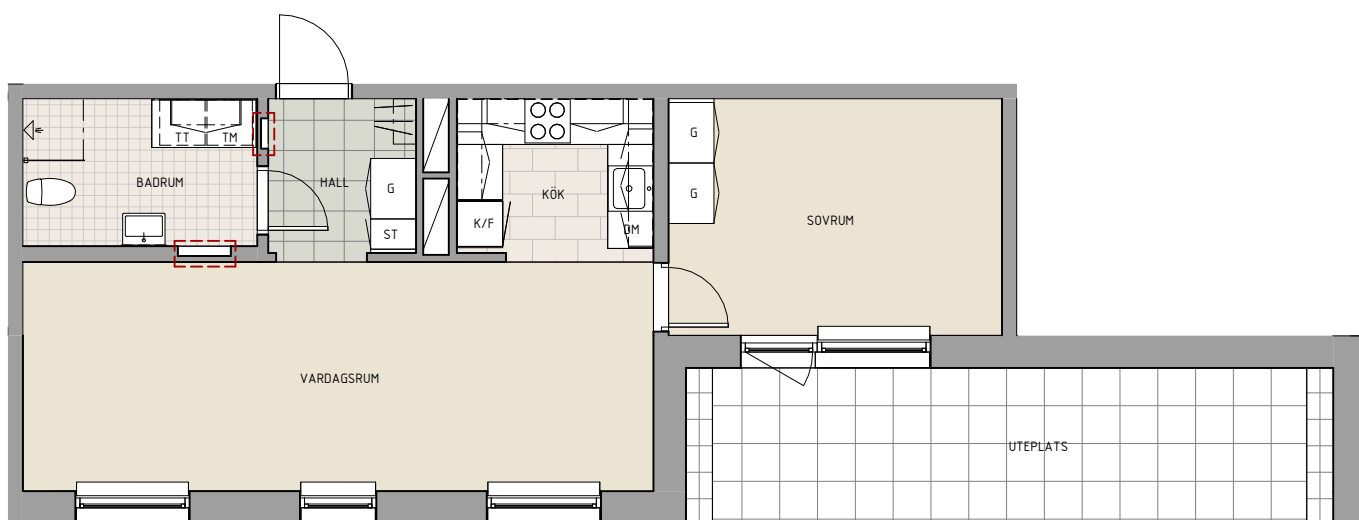

Faludden 2

Adress, Arkövägen 4G
2 ROK - 57 KVM
6-1001

	Garderob		Tvättmaskin (tillval)
	Städskap		Torktumlare (tillval)
	Kyl och frys		Diskmaskin
	Kapphylla		Dusch, badkar tillval
	Spishäll och ugn		I markerade fält får inga infästningar eller skruvar dras på grund av installationer i väggen.

Avvikelser kan förekomma.

Skala i A4: 1 : 100