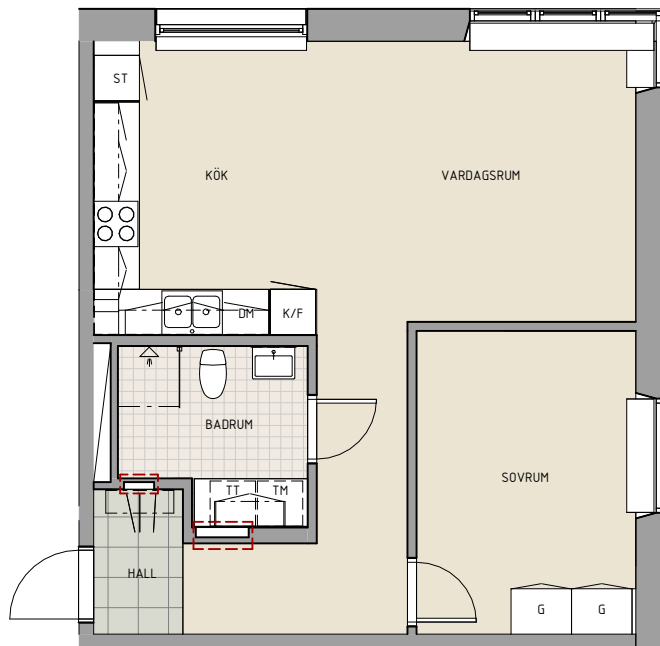

Faludden 2

Adress, Arkövägen 4H
2 ROK - 56 KVM
7-1001

	Garderob		Tvättmaskin (tillval)
	Städskap		Torktumlare (tillval)
	Kyl och frys		Diskmaskin
	Kapphylla		Dusch, badkar tillval
	Spishäll och ugn		I markerade fält får inga infästningar eller skruvar dras på grund av installationer i väggen.

Avvikelser kan förekomma.

Skala i A4: 1 : 100

TRAPPHUS 1-5

TRAPPHUS 6-7

PRIMULA