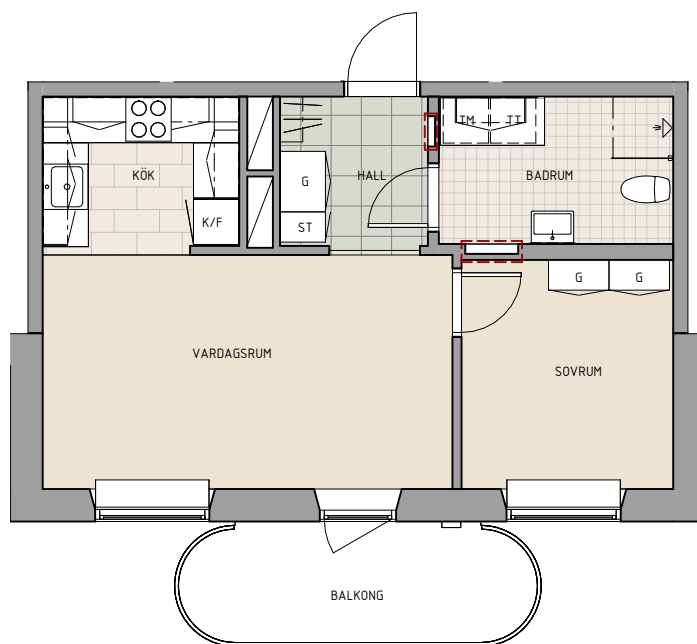

Faludden 2

Adress, Arkövägen 4F
2 ROK - 42 KVM
5-1402

	Garderob		Tvättmaskin (tillval)
	Städskap		Torktumlare (tillval)
	Kyl och frys		Diskmaskin
	Kapphylla		Dusch, badkar tillval
	Spishäll och ugn		I markerade fält får inga infästningar eller skruvar dras på grund av installationer i väggen.

Avvikelser kan förekomma.

Skala i A4: 1 : 100

TRAPPHUS 1-5

TRAPPHUS 6-7