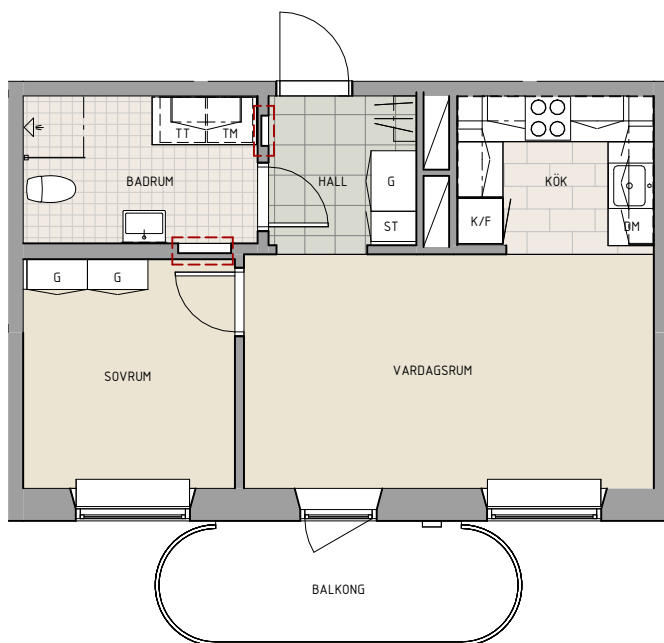

Faludden 2

Adress, Arkövägen 4G
2 ROK - 42 KVM
6-1302

	Garderob		Tvättmaskin (tillval)
	Städskap		Torktumlare (tillval)
	Kyl och frys		Diskmaskin
	Kapphylla		Dusch, badkar tillval
	Spishäll och ugn		I markerade fält får inga infästningar eller skruvar dras på grund av installationer i väggen.

Avvikelser kan förekomma.

Skala i A4: 1 : 100

TRAPPHUS 1-5

TRAPPHUS 6-7

PRIMULA