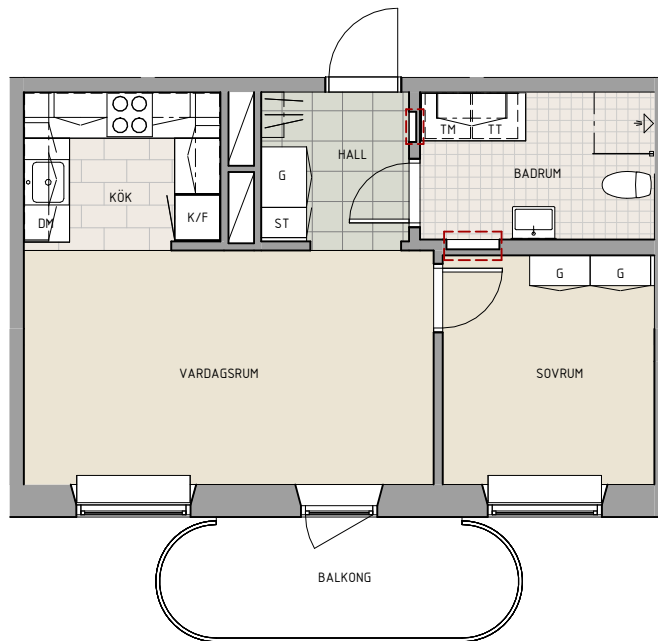

Faludden 2

Adress, Arkövägen 4H
2 ROK - 42 KVM
7-1302

	Garderob		Tvättmaskin (tillval)
	Städskap		Torktumlare (tillval)
	Kyl och frys		Diskmaskin
	Kapphylla		Dusch, badkar tillval
	Spishäll och ugn		I markerade fält får inga infästningar eller skruvar dras på grund av installationer i väggen.

Avvikelser kan förekomma.

Skala i A4: 1 : 100

TRAPPHUS 1-5

TRAPPHUS 6-7