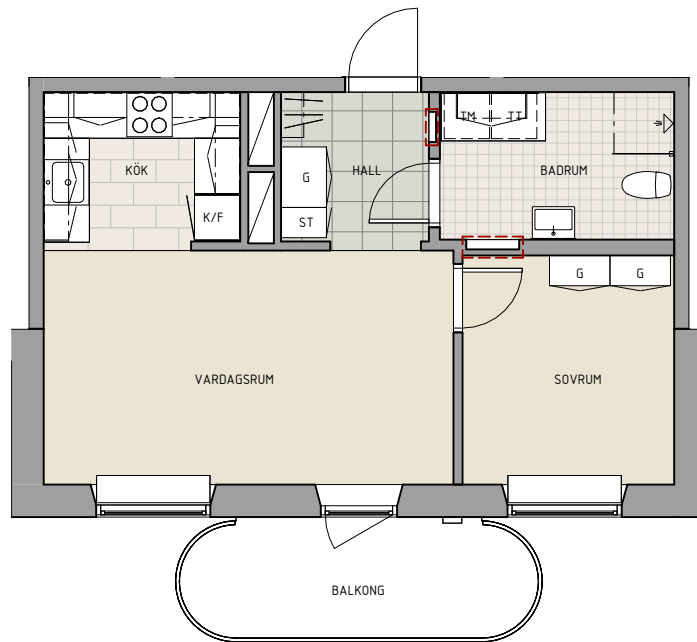

Faludden 2

Adress, Arkövägen 4F
2 ROK - 42 KVM
5-1202

	Garderob		Tvättmaskin (tillval)
	Städskap		Torktumlare (tillval)
	Kyl och frys		Diskmaskin
	Kapphylla		Dusch, badkar tillval
	Spishäll och ugn		I markerade fält får inga infästningar eller skruvar dras på grund av installationer i väggen.

Avvikelser kan förekomma.

Skala i A4: 1 : 100

TRAPPHUS 1-5

TRAPPHUS 6-7

PRIMULA