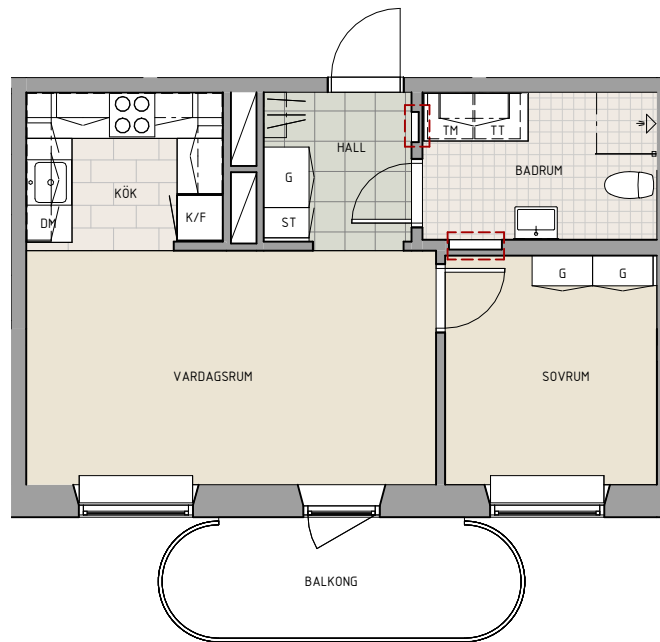

Faludden 2

Adress, Arkövägen 4H
2 ROK - 42 KVM
7-1202

	Garderob		Tvättmaskin (tillval)
	Städskap		Torktumlare (tillval)
	Kyl och frys		Diskmaskin
	Kapphylla		Dusch, badkar tillval
	Spishäll och ugn		I markerade fält får inga infästningar eller skruvar dras på grund av installationer i väggen.

Avvikelser kan förekomma.

Skala i A4: 1 : 100

TRAPPHUS 1-5

TRAPPHUS 6-7

PRIMULA