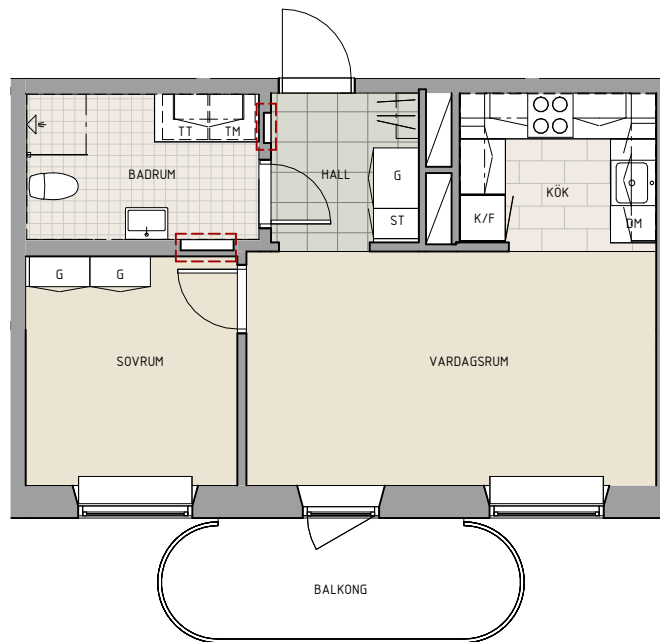

Faludden 2

Adress, Arkövägen 4G
2 ROK - 42 KVM
6-1202

| | | | |
|--|------------------|--|--|
| | Garderob | | Tvättmaskin (tillval) |
| | Städsåp | | Torktumlare (tillval) |
| | Kyl och frys | | Diskmaskin |
| | Kapphylla | | Dusch, badkar tillval |
| | Spishåll och ugn | | I markerade fält får inga infästningar eller skruvar dras på grund av installationer i väggen. |

Avvikelser kan förekomma.

Skala i A4: 1 : 100

TRAPPHUS 1-5

TRAPPHUS 6-7

PRIMULA