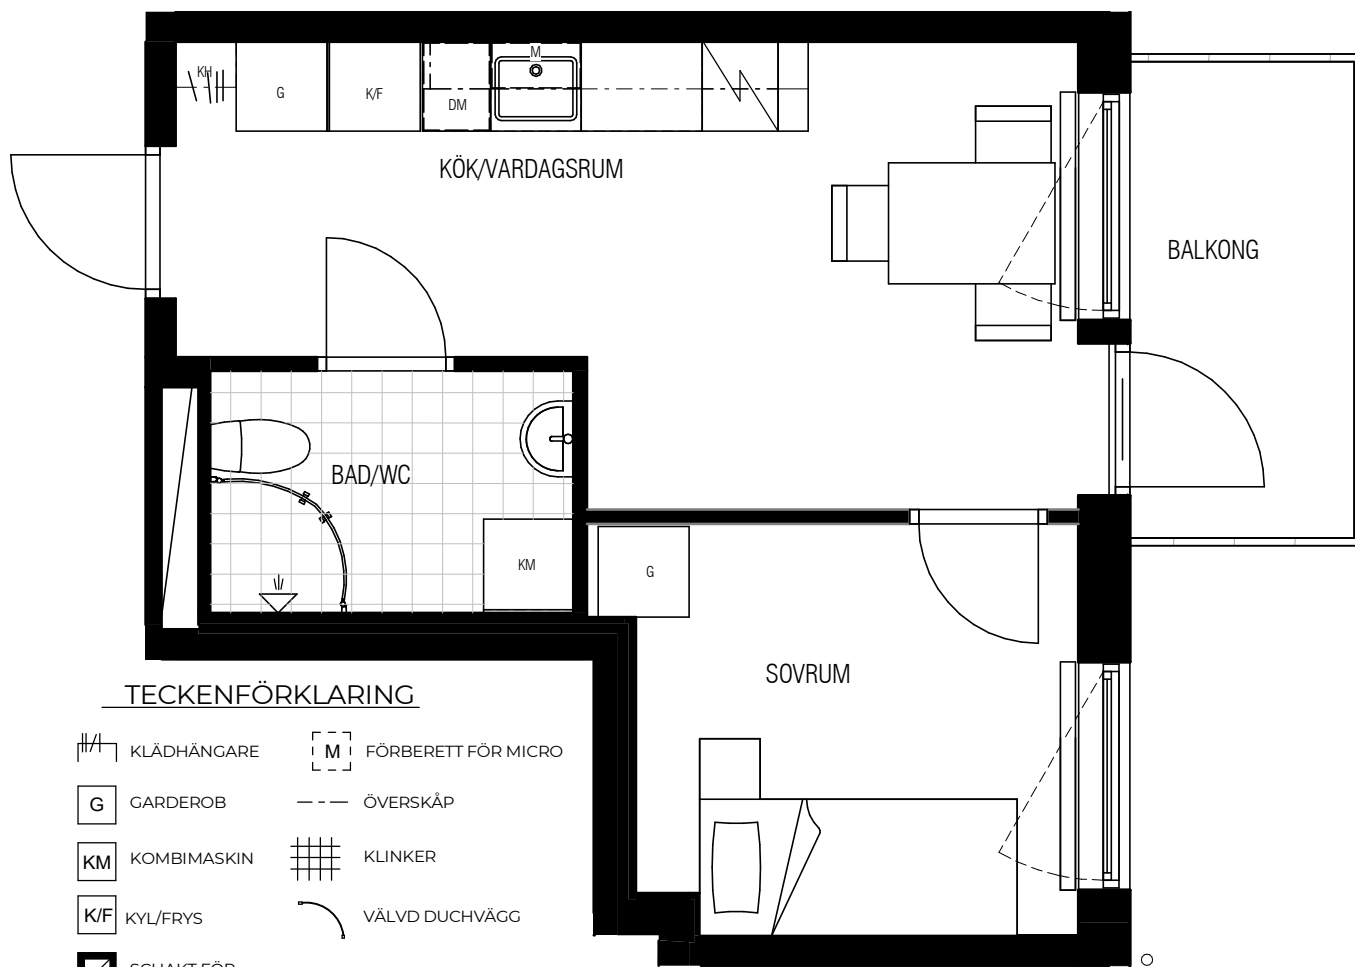

2

28 KVM

SKALA 1:50

ROK

TECKENFÖRKLARING

- | | | | |
|--|------------------------------|--|---------------------|
| | KLÄDHÄNGARE | | FÖRBERETT FÖR MICRO |
| | GARDEROB | | ÖVERSKÅP |
| | KOMBIMASKIN | | KLINKER |
| | KYL/FRYS | | VÄLVD DUCHVÄGG |
| | SCHAKT FÖR
INSTALLATIONER | | |
| | FÖRBERETT FÖR DISKMASKIN | | |
| | FRISTÅENDE SPIS | | |

LOKALISERINGSFIGUR

HUSA

SKOGSHUSEN

LÄGENHETNUMMER: 12-1224, 12-1324

Med reservation för eventuella ändringar.

Bofaktablad upprättat 2021-06-02