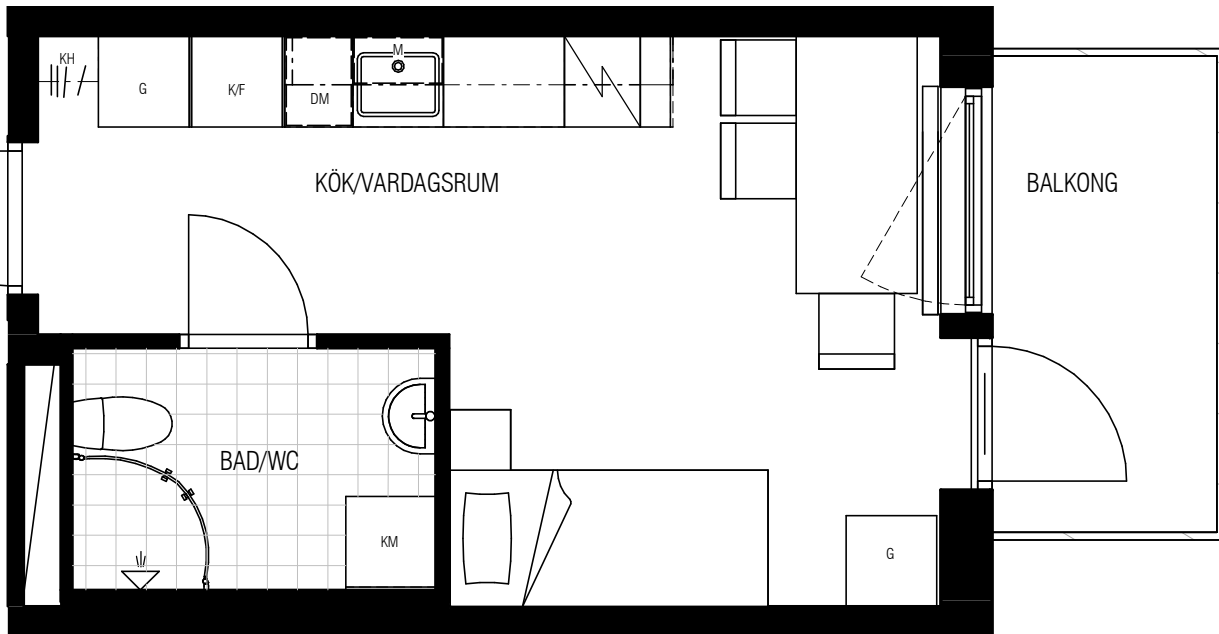

1

22 KVM

ROK

TECKENFÖRKLARING

	KLÄDHÄNGARE		FÖRBERETT FÖR MICRO
	GARDEROB		ÖVERSKÅP
	KOMBIMASKIN		KLINKER
	KYL/FRYS		VÄLVD DUCHVÄGG
	SCHAKT FÖR INSTALLATIONER		FRISTÅENDE SPIS
	FÖRBERETT FÖR DISKMASKIN		

SKALA 1:50

LOKALISERINGSFIGUR

SKOGSHUSEN

LÄGENHETNUMMER: 12-1102, 12-1105, 12-1107, 12-1108, 12-1202, 12-1205, 12-1207, 12-1208, 12-1211, 12-1217, 12-1220, 12-1221, 12-1302, 12-1305, 12-1307, 12-1308, 12-1311, 12-1313, 12-1314, 12-1317, 12-1320, 12-1321, 10-1110, 10-1206, 10-1207, 10-1210, 10-1306, 10-1307, 10-1310, 6-1104, 6-1108, 6-1110, 6-1111, 6-1207, 6-1208, 6-1211, 6-1215, 6-1217, 6-1218, 6-1221, 6-1303, 6-1305, 6-1308, 6-1311, 6-1315, 6-1317, 6-1318, 6-1321