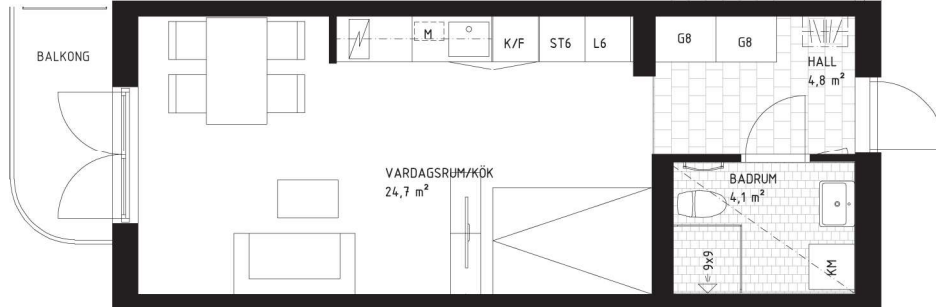

# Lägenhet 1226

1 rok, 34 kvm, plan 2

Situationsplan

Läge i huset

Fasad

Skala