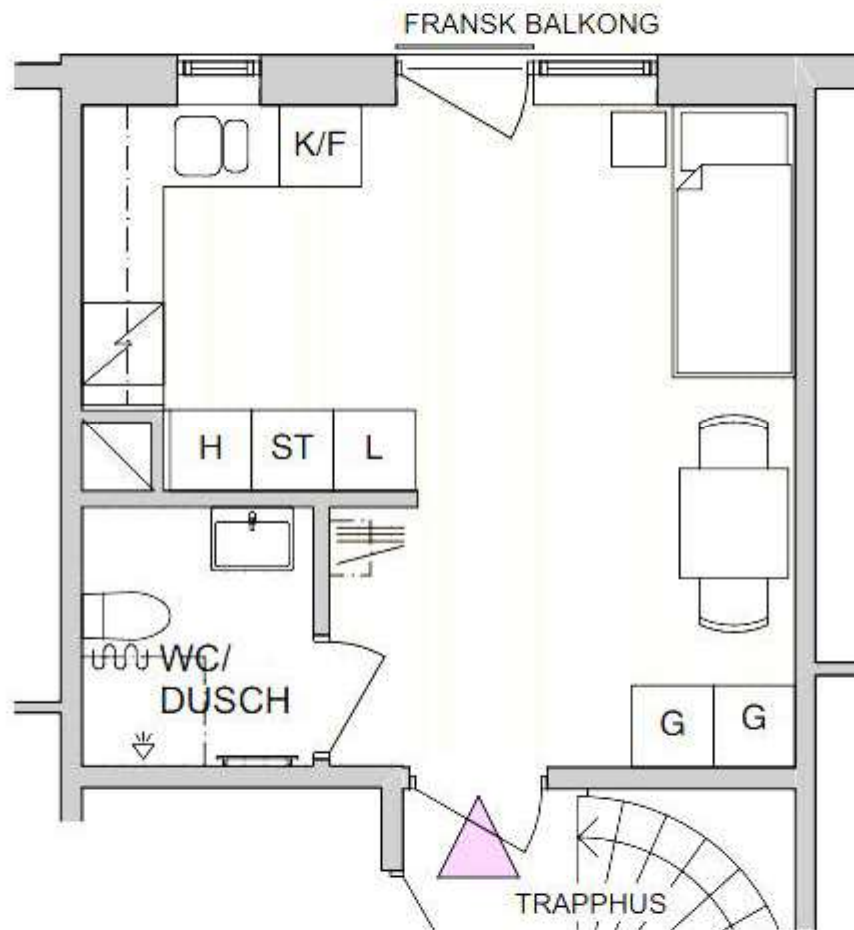

Lägenhet 5617

1

25 m²

ODENSALAVÄGEN 56C

OBJEKTSNR. 4063-5617

 HATTHYLLA

 ST STADSÅP

 K/F KYL/FRYS

 G GARDEROB

 L LINNESKÅP

 SPISHALL

 H HOGSKÅP

Lägenhet 5617

Rum & Kök | 1

25 m²

ODENSALAVÄGEN 56C