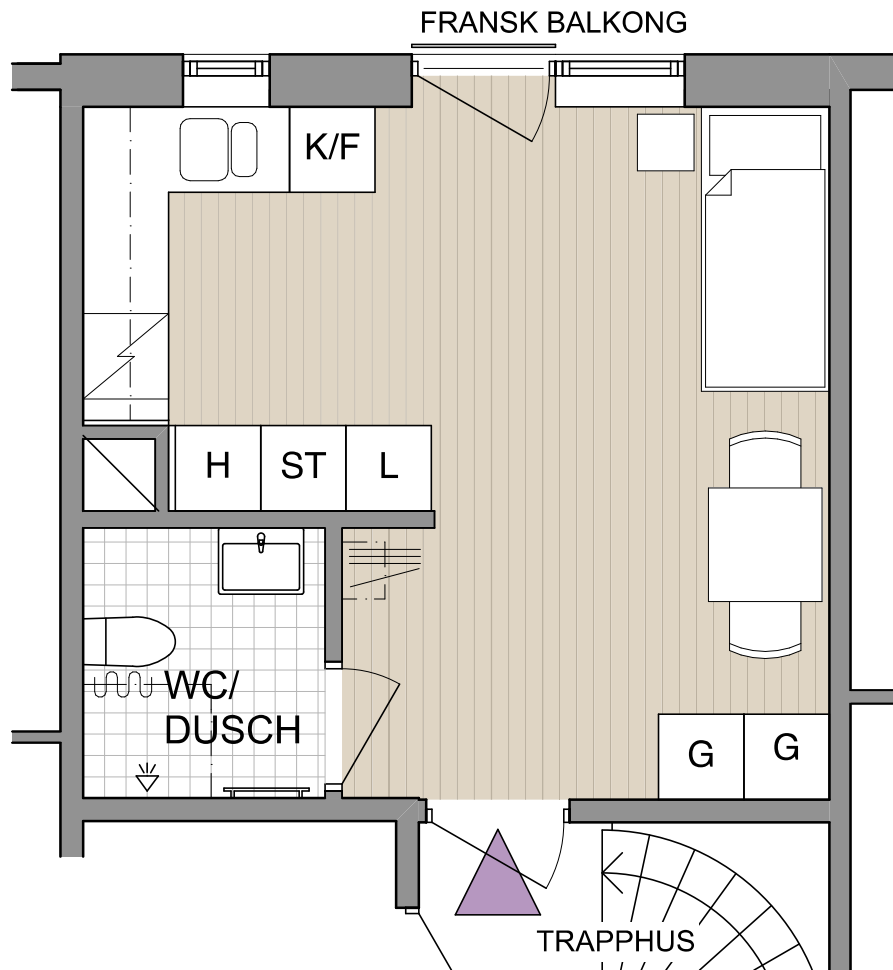

Lägenhet 5617

1

25 m²

ODENSALAVÄGEN 56C

OBJEKTSNR. 4063-5617

 HATTHYLLA

 ST STADSÅP

 K/F KYL/FRYS

 G GARDEROB

 L LINNESKÅP

 SPISHALL

 H HOGSKÅP

Lägenhet 5617

Rum & Kök | 1

25 m²

ODENSALAVÄGEN 56C

OBJEKTSNR. 4063-5617

 HATTHYLLA

 STÄDSKÅP

 K/F KYL/FRYS

 GARDEROB

 LINNESKÅP

 SPISHÄLL

 HÖGSKÅP