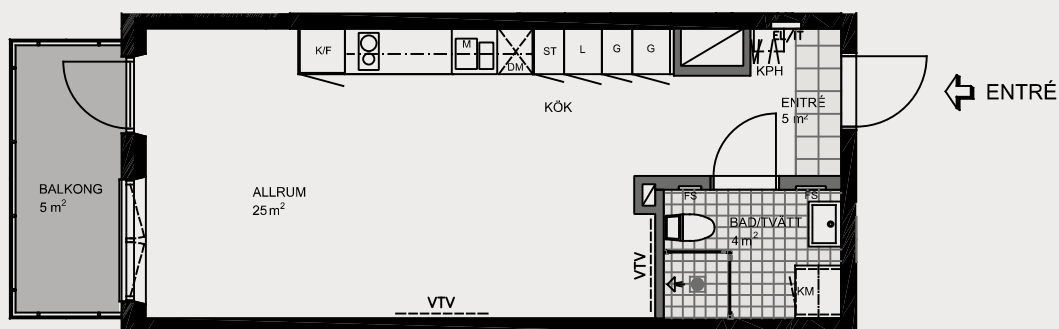

OBS! Kvadratmeter i rummen
utgör inte hela bostadsytan.

1 rok 35 kvm

FÖRKLARINGAR

- BETONGVÄGG
- GIPSVÄGG
- GARDEROB
- LINNESKÅP
- STÅDSKÅP
- SPISHÅLL
- KYL OCH FRYS
- MIKRO
- DISKMASKIN UNDER BÄNKYTA
- KOMBINERAD TVÄTTMASKIN
OCH TORKTUMLARE UNDER BÄNKYTA
- KAPPHYLLA
- EL OCH IT CENTRAL
- FÖRDELARSKÅP
- SCHAKT
- PLATS FÖR VÄGG-TV
- BRÖSTNINGSHÖJD 650mm
OM INGET ANNAT ANGES

Mäldgatan 22

KV FLORA

Lgh 40902 Lgh 41503

Lgh 41003

Lgh 41103

Lgh 41203

Lgh 41303

Lgh 41403