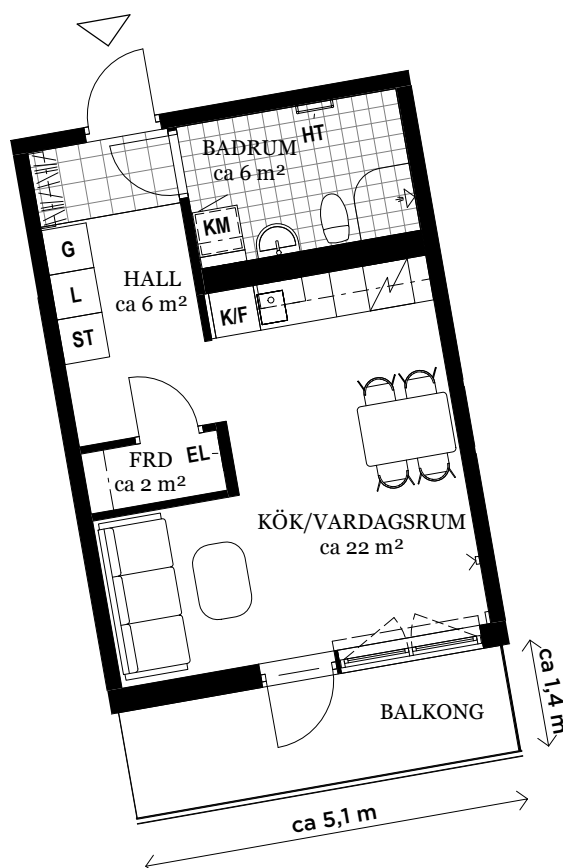

NORRGÅRDSHUSEN

NORRGÅRDSHÖJDEN, ÅKERSBERGA

BOFAKTA

LÄGENHET NR: 0135
ANTAL RUM: 1 RoK
STORLEK: ca 35 m²

Visualisering. Avvikelser kan förekomma.

ORIENTERINGSFIGUR

FÖRKLARINGAR

G	GARDEROB		HATTHYLLA
L	LINNESKÅP		KLINKER
ST	STÄDSKÅP		ÖPPNINGSBART FÖNSTER
K/F	KYL/FRYS		MULTIMEDIAUTTAG
KM	KOMBIMASKIN		EL ELCENTRAL
HT	HANDDUKSTORK		FRD FÖRRÅD

Generell golvbeläggning om inget annat anges: ekparkett, trestav.
Generell takhöjd ca 2,6 meter.
Vikbara glasväggar i dusch.
Hylla med stång i förråd.
Förberett för mikrovågsugn i kök.

Den angivna lägenhetsstorleken kan skilja sig från summan av rummens enskilda areor då samtliga areor är avrundade, samt då den totala arean inkluderar innerväggar.

2019-06-19 - Wallenstam förbehåller sig rätten till ändringar.

SKALA: 1 : 100 (A4)