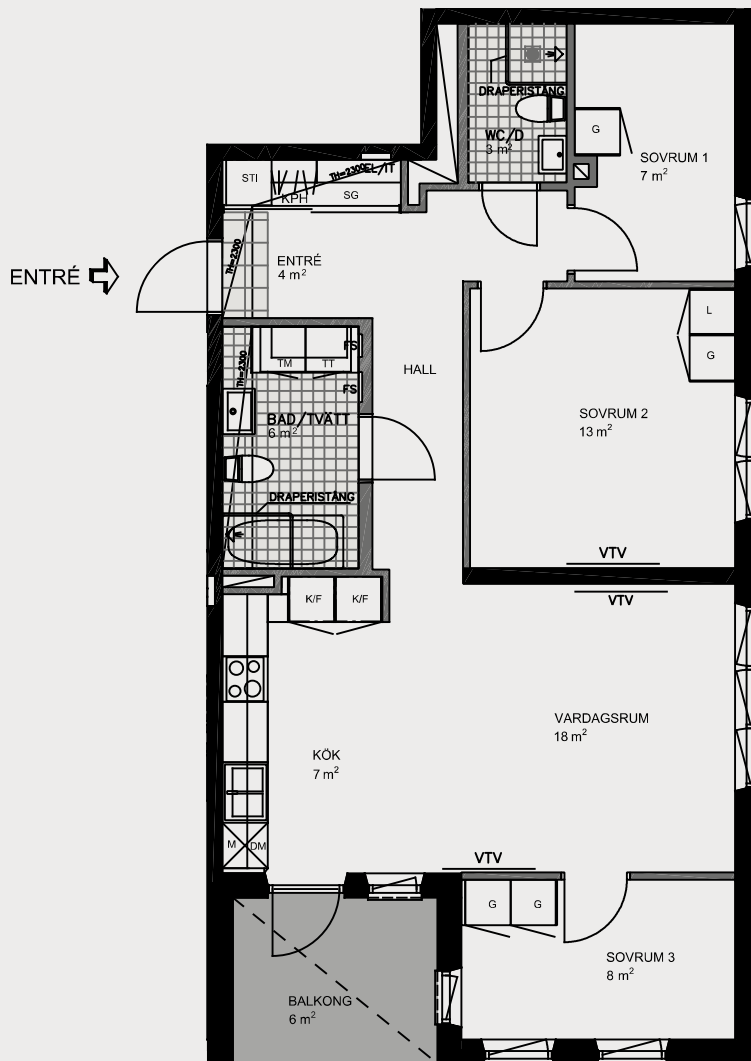

OBS! Kvadratmeter i rummen  
utgör inte hela bostadsytan.

# 4 rok 78 kvm

## FÖRKLARINGAR

- BETONGVÄGG
- GIPSVÄGG
- SKJUTDÖRRSGARDEROB
- STÄDINREDNING
- LINNESKÅP
- SPISHÅLL
- KYL OCH FRYS
- MIKRO
- DISKMASKIN UNDER BÄNKYTA
- TORKTUMLARE UNDER BÄNKYTA
- TVÄTTMASKIN UNDER BÄNKYTA
- BADKAR
- KAPPHYLLA
- EL OCH IT CENTRAL
- FÖRDELARSKÅP
- TAKHÖJD
- SCHAKT
- PLATS FÖR VÄGG-TV
- BRÖSTNINGSHÖJD 650mm
- OM INGET ANNAT ANGES
- TAKINKLÄDNAD