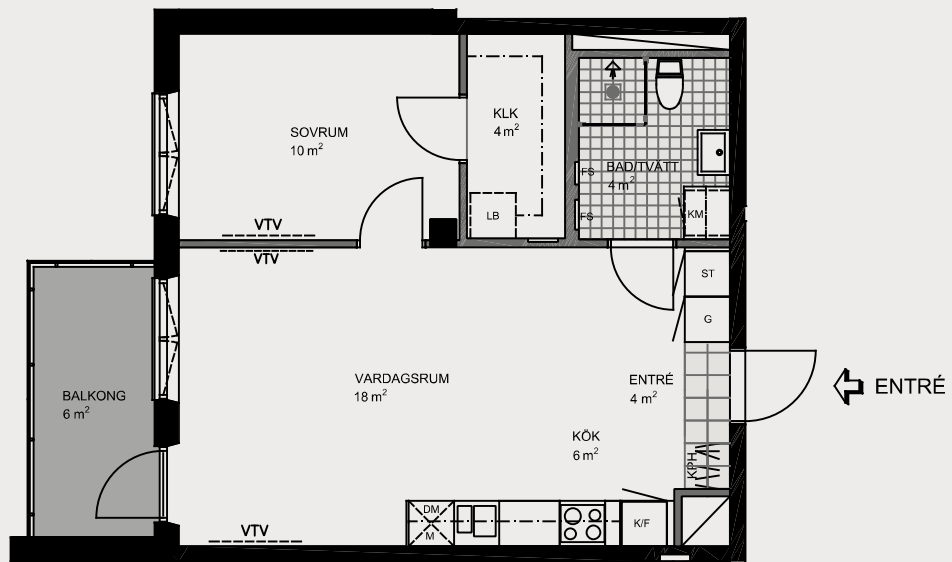

OBS! Kvadratmeter i rummen
utgör inte hela bostadsytan.

2 rok 48 kvm

FÖRKLARINGAR

- BETONGVÄGG
- GIPSVÄGG
- GARDEROB
- LINNEBACKAR
- STÄDSKÅP
- SPISHÄLL
- KYL OCH FRYS
- MIKRO
- DISKMASKIN UNDER BÄNKYTA
- KOMBINERAD TVÄTTMASKIN OCH TORKUMLARE UNDER BÄNKYTA
- KAPPHYLLA
- EL OCH IT CENTRAL
- FÖRDELARSKÅP
- KLÄDKAMMARE
- SCHAKT
- PLATS FÖR VÄGG-TV
BRÖSTNINGSHÖJD 650mm
OM INGET ANNAT ANGES

Mäldgatan 22

KV FLORA

Lgh 41004 Lgh 41504

Lgh 41104

Lgh 41204

Lgh 41304

Lgh 41404