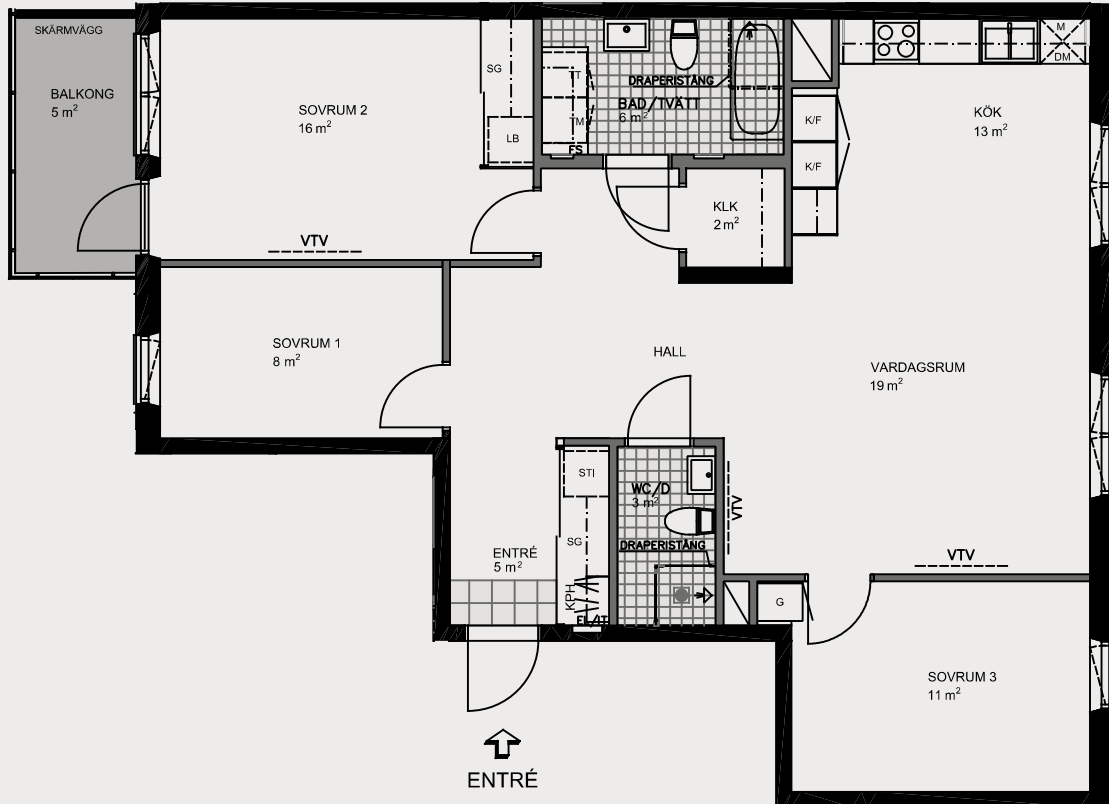

OBS! Kvadratmeter i rummen
utgör inte hela bostadsytan.

4 rok 97 kvm

FÖRKLARINGAR

- BETONGVÄGG
- GIPSVÄGG
- SKJUTDÖRRSGARDEROB
- STÄDNREDNING
- LINNEBACKAR
- SPISHÄLL
- KYL OCH FRYS
- MIKRO
- DISKMASKIN UNDER BÄNKYTA
- TORKTUMLARE UNDER BÄNKYTA
- TVÄTTMASKIN UNDER BÄNKYTA
- BADKAR
- KAPPHYLLA
- EL OCH IT CENTRAL
- FÖRDELARSKÅP
- KLÄDKAMMARE
- SCHAKT
- VTV - PLATS FÖR VÄGG-TV
BRÖSTNINGSHÖJD 650mm
OM INGET ANNAT ANGES

Mäldgatan 22

KV FLORA
Lgh 41105
Lgh 41205
Lgh 41305
Lgh 41405
Lgh 41505