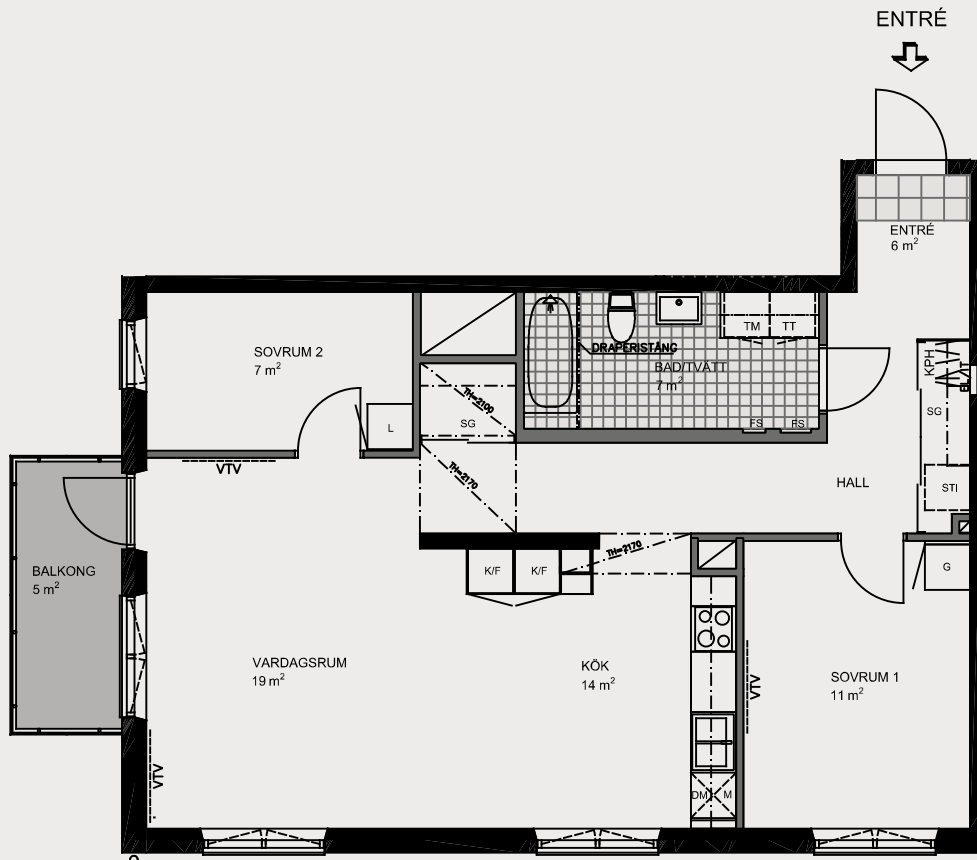

OBS! Kvadratmeter i rummen
utgör inte hela bostadsytan.

3 rok 78 kvm

FÖRKLARINGAR

- BETONGVÄGG
- GIPSVÄGG
- GARDEROB
- SKJUTDÖRRSGARDEROB
- STÄDINREDNING
- LINNEBACKAR
- SPISHÄLL
- KYL OCH FRYS
- MIKRO
- DISKMASKIN UNDER BÄNKYTA
- TORKTUMLARE UNDER BÄNKYTA
- TVÄTTMASKIN UNDER BÄNKYTA
- BADKAR
- KAPPHYLLA
- EL OCH IT CENTRAL
- FÖRDELARSKÅP
- TAKHÖJD
- SCHAKT
- PLATS FÖR VÄGG-TV
- BRÖSTNINGSHÖJD 650mm
- OM INGET ANNAT ANGES
- TAKINKLÄDNAD

Mäldgatan 22

KV FLORA

- Lgh 40901 Lgh 41402
- Lgh 41002 Lgh 41502
- Lgh 41102 Lgh 41602
- Lgh 41202
- Lgh 41302