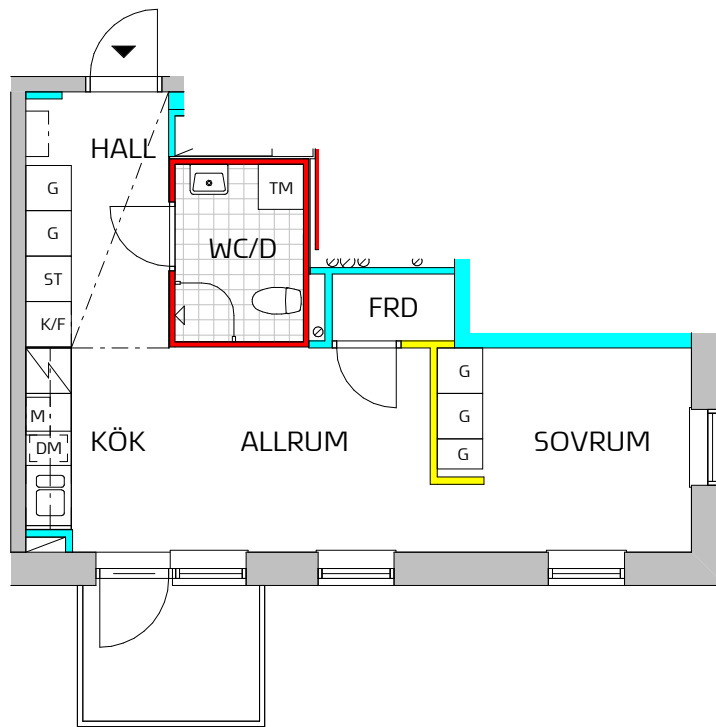

## LGH 11-1606

- Massiv betong
- Dubbelgips
- Enkelgips
- Enkelgips, får ej borras, endast lim

Storlek | **2 rum och kök**  
 Yta | **ca 36 m<sup>2</sup>**  
 Våning | **6 tr**

### SYMBOLFÖRKLARING

Symboler beskriver endast placering, ej form. Fönsterplaceringar och balkongdjup kan variera.

- K Kyl
- F Frys
- K/F Kyl / Frys
- M Spishäll / Ugn
- M Förberett för Micro
- G Garderob
- DM Förberett för Diskmaskin
- TM Förberett för Tvättmaskin - Kombimaskin
- Kapphylla
- Lokal sänkning av undertak