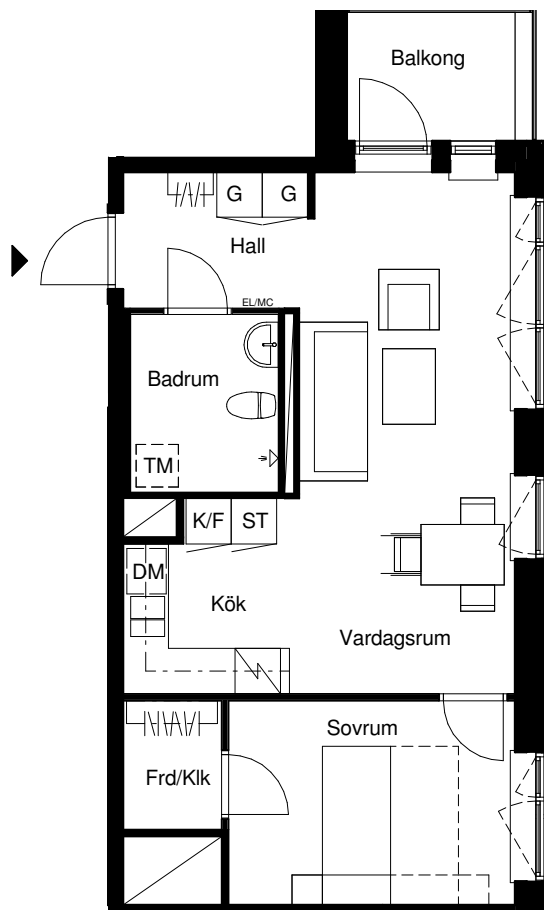

Sländan

2018-03-16

Magnolia Bostad förbehåller sig rätten till ändringar.
Lägenheterna är uppmätta på ritning och variation
kan förekomma vid fysisk uppmätning.

2 ROK/48 KVM

LGH 31101, 31201, 31301,
31401, 31501, 31601,
91001, 91201, 91401

Skala 1:100

Lägenhetens placering i huset

Lägenhetens vertikala placering

G	Garderob	F	Frys
ST	Städsåp	DM	Diskmaskin
ST5	Städsåp 5M	TM	Tvättmaskin
K/F	Kyl/frys	STPR	Stuprör
K	Kyl	EL/MC	El-& mediacentral

MAGNOLIA