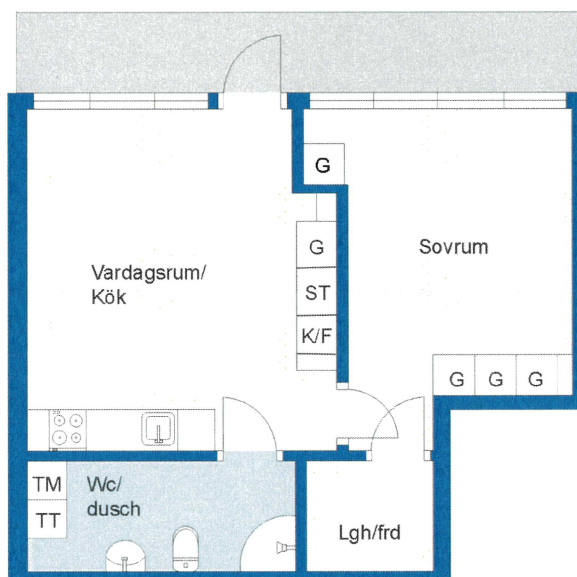

# Ålgatan 15

Lägenhetstyp 54203-11522

2 ROK  
ca 51 m<sup>2</sup>

## PLANRITNING

SKALA 1:100