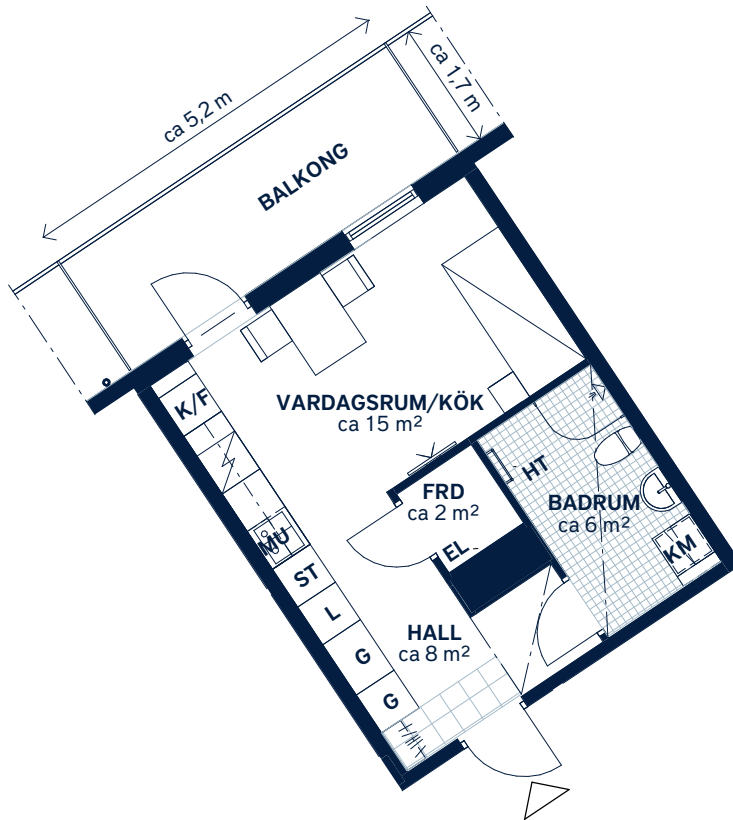

BOFAKTABLAD

Allén - Tyresö

SKALA 1 : 100 (A4)

<p>LÄGENHETSNUMMER: 0124</p>	<p>BOAREA: (CIRKA) 31m²</p>	<p>ANTAL RUM OCH KÖK: 1</p>																
<p>ORIENTERINGSVY <i>Uppifrån</i></p>	<p>FASADVY <i>Vy från Axel Wennergrens väg</i></p>	<p>FÖRKLARINGAR</p> <table border="0"> <tr> <td>G Garderob</td> <td> Hatthylla</td> </tr> <tr> <td>L Linneskåp</td> <td> Klinker</td> </tr> <tr> <td>ST Städskåp</td> <td> Multimediauttag</td> </tr> <tr> <td> Spishäll</td> <td>EL Elcentral</td> </tr> <tr> <td>K/F Kyl/frys</td> <td> Gipsinklädnad</td> </tr> <tr> <td>MU Mikrovågsugn</td> <td>FRD Förråd</td> </tr> <tr> <td>KM Kombimaskin</td> <td> Stuprör</td> </tr> <tr> <td>HT Handdukstork</td> <td></td> </tr> </table>	G Garderob	Hatthylla	L Linneskåp	Klinker	ST Städskåp	Multimediauttag	Spishäll	EL Elcentral	K/F Kyl/frys	Gipsinklädnad	MU Mikrovågsugn	FRD Förråd	KM Kombimaskin	Stuprör	HT Handdukstork	
G Garderob	Hatthylla																	
L Linneskåp	Klinker																	
ST Städskåp	Multimediauttag																	
Spishäll	EL Elcentral																	
K/F Kyl/frys	Gipsinklädnad																	
MU Mikrovågsugn	FRD Förråd																	
KM Kombimaskin	Stuprör																	
HT Handdukstork																		

Generell golvbeläggning om inget annat anges: ekparkett, trestav. Vikbara glasväggar i dusch.
Generell takhöjd ca 2,6 meter. Takhöjd vid gipsinklädnader ca 2,4 meter om inget annat anges.

Den angivna lägenhetsstorleken kan skilja sig från summan av rummens enskilda areor då samtliga areor är avrundade, samt då den totala arean inkluderar innerväggar. Upprättad: 2020-06-12 - Wallenstam förbehåller sig rätten till ändringar.