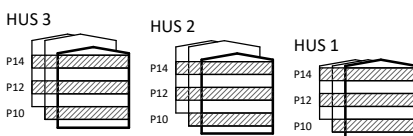

Hus 1	Hus 2	Hus 3
1002	1002	1002
1004	1003	1004
1006	1005	1201
1007	1202	1203
1009	1205	1206
1202	1207	1208
1205	1209	1210
1207	1211	1212
1209	1214	1214
1211	1216	1218
1213	1220	1221
1215	1224	1223
1217	1227	1227
1219	1229	1229
1222	1402	1230
1225	1405	1401
1227	1407	1403
1410	1409	1406
1412	1411	1408
1414	1414	1410
1416	1416	1412
1418	1420	1414
1421	1424	1418
1424	1426	1421
1426	1427	1423
Hus 1: 25	1429	1425
	Hus 2: 26	1427
		1429
		1430
		Hus 3: 29
		Totalt antal: 80

HUS 1: Söderarmsvägen 26A
HUS 2: Söderarmsvägen 28A
HUS 3: Söderarmsvägen 30A

Skala 1:100

G GARDEROB	L LINNESKÅP
FRD FÖRRÅD	MS MEDIASKÅP
KH KAPPHYLLA	ST STÄDSKÅP
K/F KYL OCH FRYS	✓ SPIS MED UGN