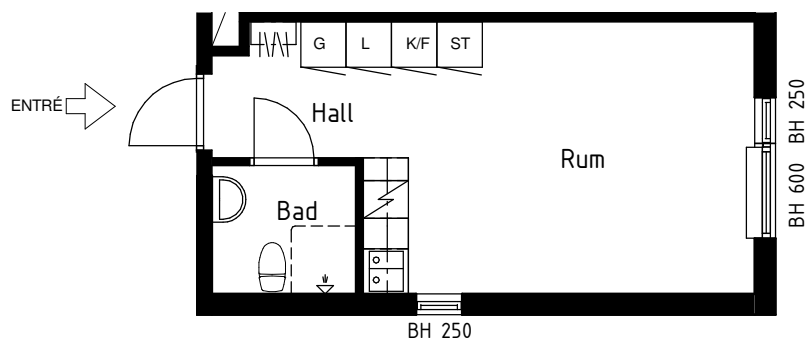

1 RUM OCH KÖK 26m²

LÄGENHETSNR

HUS 2: 21105, 21205,

HUS 5: 51007, 51107, 51207,

HUS 7: 71007, 71107, 71207

FÖRKLARINGAR

G	Garderob
L	Linneskåp
ST	Städsåp
K/F	Kyl/Frys
	Spishäll
	Kapphylla
FDR	Förråd
BH	Bröstningshöjd fönster