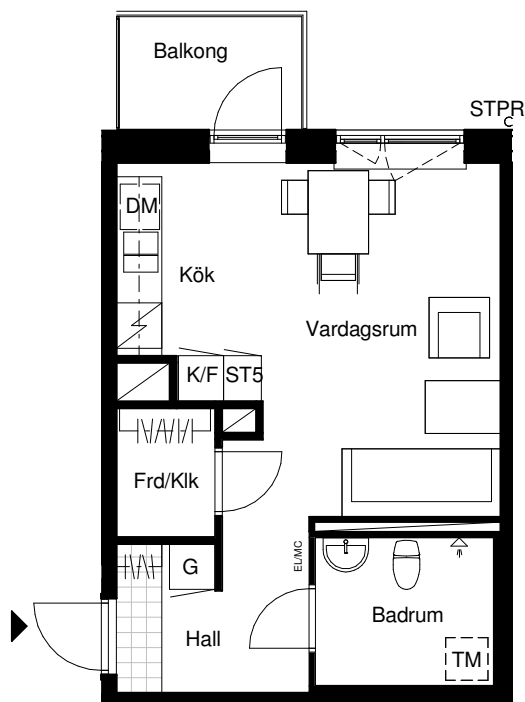

Sländan

2018-03-16

Magnolia Bostad förbehåller sig rätten till ändringar.
Lägenheterna är uppmätta på ritning och variation
kan förekomma vid fysisk uppmätning.

1 ROK/34 KVM

LGH 21004, 21105, 21205,
21305, 21405, 21505,
21605

Skala 1:100

G	Garderob	F	Frys
ST	Städsåp	DM	Diskmaskin
ST5	Städsåp 5M	TM	Tvättmaskin
K/F	Kyl/frys	STPR	Stuprör
K	Kyl	EL/MC	El-& mediacentral

Lägenhetens placering i huset

Lägenhetens vertikala placering

MAGNOLIA