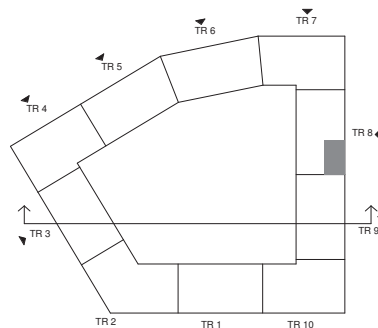

## 2 ROK/50 KVM

LGH 80801

Skala 1:100

G	Garderob	F	Frys
ST	Städskåp	DM	Diskmaskin
ST5	Städskåp 5M	TM	Tvättmaskin
K/F	Kyl/frys	STPR	Stuprör
K	Kyl	EL/MC	El-& mediacentral

Lägenhetens placering i huset

Lägenhetens vertikala placering