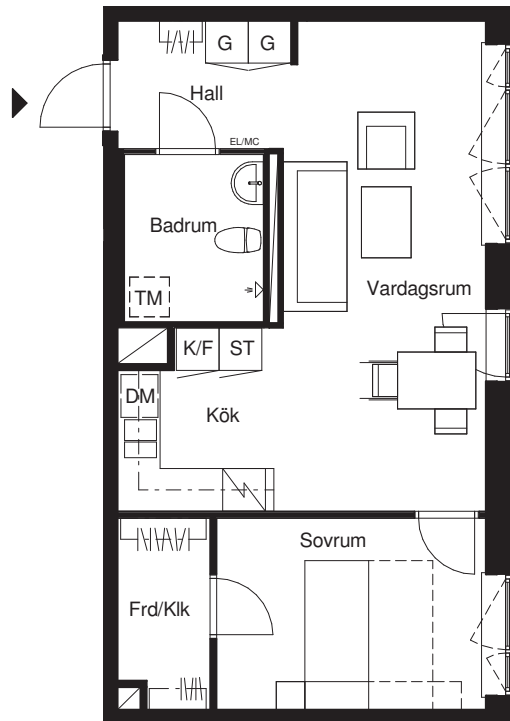

# Sländan

2018-03-16

Magnolia Bostad förbehåller sig rätten till ändringar.  
Lägenheterna är uppmätta på ritning och variation  
kan förekomma vid fysisk uppmätning.

## 2 ROK/50 KVM

LGH 80801

Skala 1:100

G	Garderob	F	Frys
ST	Städskåp	DM	Diskmaskin
ST5	Städskåp 5M	TM	Tvättmaskin
K/F	Kyl/frys	STPR	Stuprör
K	Kyl	EL/MC	El-& mediacentral

Lägenhetens placering i huset

Lägenhetens vertikala placering