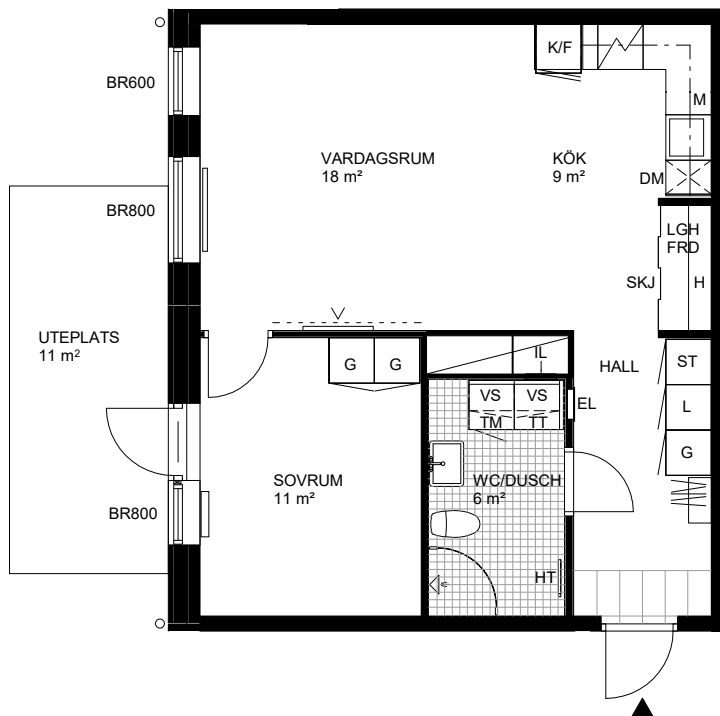

Parkvarteret, Barkarby

Enköpingsvägen 21B

LGH 1103
2 ROK | ca 52 kvm

DISKMASKIN	TM TVÄTTMASKIN	G GARDEROB
M MICROVÅGSUGN I VÄGGSKÅP	TT TORKTUMLARE	L LINNESKÅP
F FRYSSKÅP	KM KOMBIMASKIN	ST STÅDSKÅP
K KYLSKÅP	HT HANDDUKSTORK	BR FÖNSTERBRÖSTNING
K/F KYL / FRYSS	KLINKER I WC/DUSCH	EL ELSKÅP/MEDIA
INDUKTIONSHÅLL MED VARMLUFTSUGN	KLINKER I HALL	KAPPHYLLA / KLÄDHYLLA
TV / DATAUTTAG	DUSCHDÖRRAR	BARNKROKAR
- - - FÖRSTÄRKT VÄGG FÖR INFÄSTNING AV TV.	IL INSPEKTIONSLUCKA	- - - INKLÄDNAD VID TAK
SKJ SKJUTDÖRRAR	H HYLLPLAN MED KLÄDSTÅNG	RADIATOR
	VS VÄGGSKÅP	

SKALA 1:100 (A4)

MED RESERVATION ATT AVVIKELSER KAN FÖREKOMMA

2022-09-13