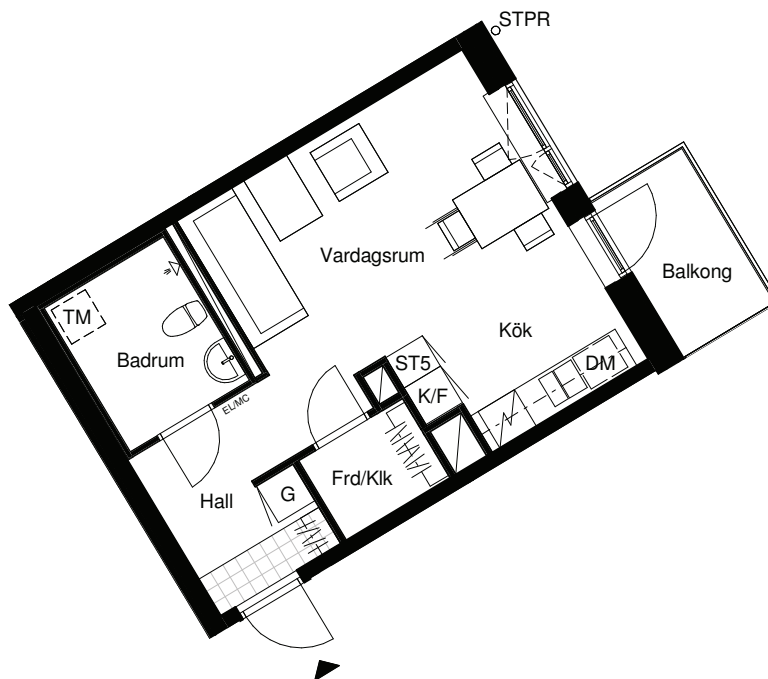

Sländan

2018-03-16

Magnolia Bostad förbehåller sig rätten till ändringar.
Lägenheterna är uppmätta på ritning och variation
kan förekomma vid fysisk uppmätning.

1 ROK/34 KVM

LGH 21001, 21102, 21202,
21302, 21402, 21502,
21602

Skala 1:100

G	Garderob	F	Frys
ST	Städskåp	DM	Diskmaskin
ST5	Städskåp 5M	TM	Tvättmaskin
K/F	Kyl/frys	STPR	Stuprör
K	Kyl	EL/MC	Ei-& mediacentral

Lägenhetens placering i huset

Lägenhetens vertikala placering