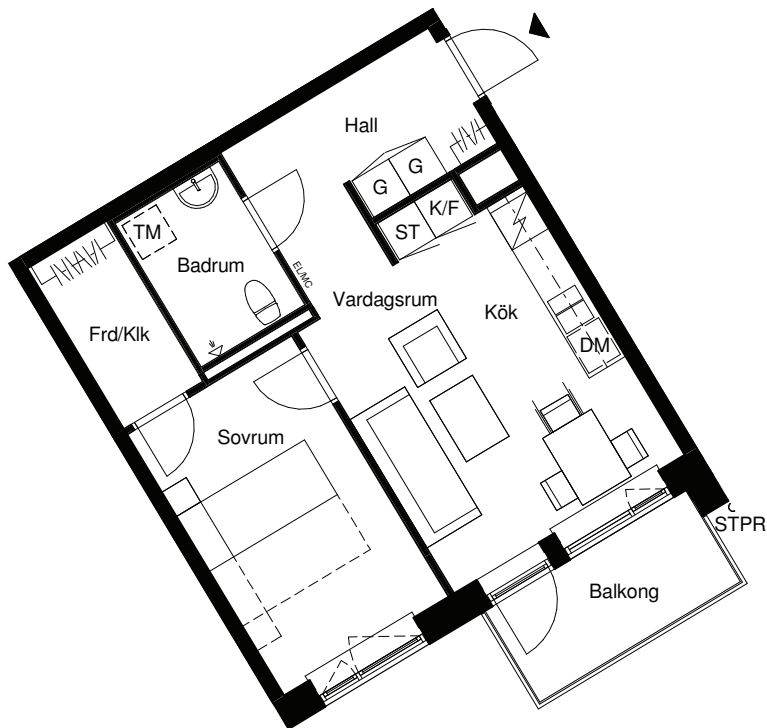

Sländan

2018-03-16

Magnolia Bostad förbehåller sig rätten till ändringar.
Lägenheterna är uppmätta på ritning och variation
kan förekomma vid fysisk uppmätning.

2 ROK/46 KVM

LGH 51005, 51105, 51205,
51305, 51405, 51505,
51605

Skala 1:100

G	Garderob	F	Frys
ST	Städsåp	DM	Diskmaskin
ST5	Städsåp 5M	TM	Tvättmaskin
K/F	Kyl/frys	STPR	Stuprör
K	Kyl	EL/MC	El-& mediacentral

Lägenhetens placering i huset

Lägenhetens vertikala placering

MAGNOLIA