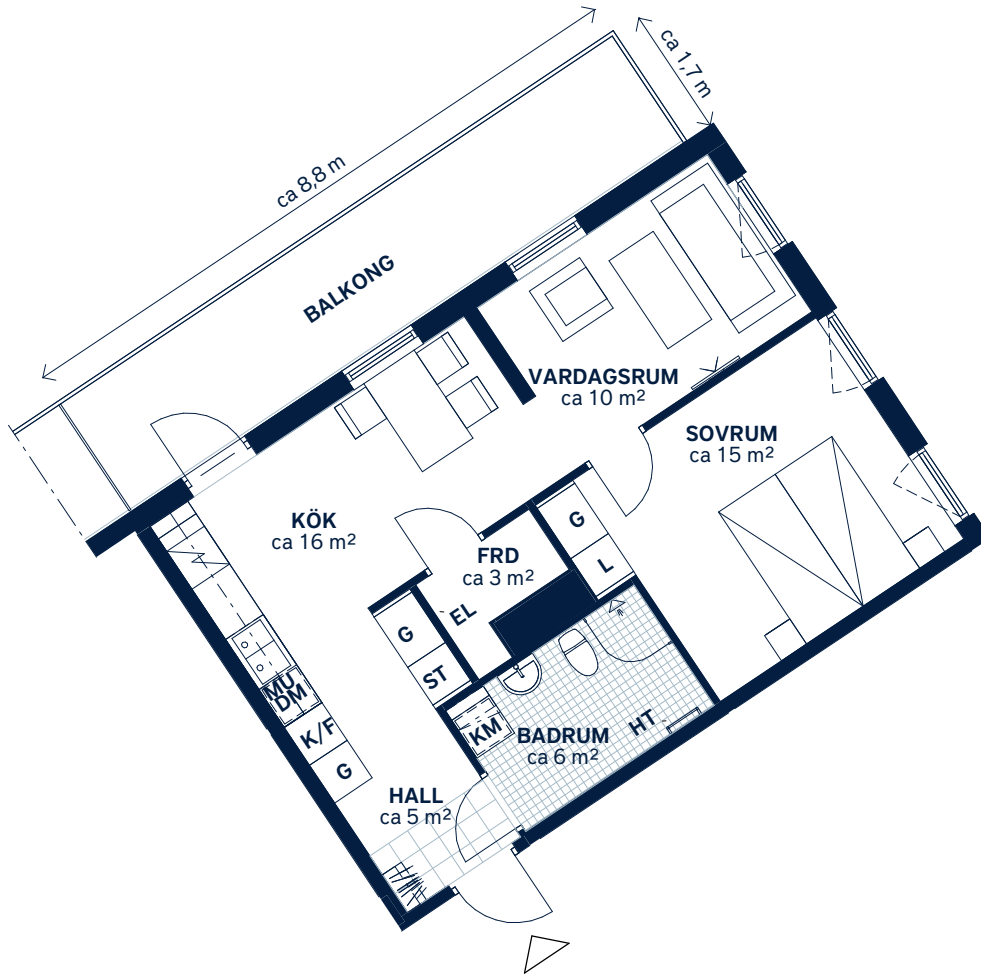

BOFAKTABLAD
Allén - Tyresö

SKALA 1 : 100 (A4)

<p>LÄGENHETSNUMMER: 0643</p>	<p>BOAREA: (CIRKA) 54m²</p>	<p>ANTAL RUM OCH KÖK: 2</p>																		
<p>ORIENTERINGSVY <i>Uppifrån</i></p>	<p>FASADVY <i>Vy från Axel Wennergrens väg</i></p>	<p>FÖRKLARINGAR</p> <table border="0"> <tr> <td>G Garderob</td> <td> Hatthylla</td> </tr> <tr> <td>L Linneskåp</td> <td> Klinker</td> </tr> <tr> <td>ST Städskåp</td> <td> Öppningsbart fönster</td> </tr> <tr> <td> Spishäll</td> <td> Multimediauttag</td> </tr> <tr> <td>K/F Kyl/frys</td> <td>EL Elcentral</td> </tr> <tr> <td>DM Diskmaskin</td> <td>FRD Förråd</td> </tr> <tr> <td>MU Mikrovågsugn</td> <td></td> </tr> <tr> <td>KM Kombimaskin</td> <td></td> </tr> <tr> <td>HT Handdukstork</td> <td></td> </tr> </table>	G Garderob	Hatthylla	L Linneskåp	Klinker	ST Städskåp	Öppningsbart fönster	Spishäll	Multimediauttag	K/F Kyl/frys	EL Elcentral	DM Diskmaskin	FRD Förråd	MU Mikrovågsugn		KM Kombimaskin		HT Handdukstork	
G Garderob	Hatthylla																			
L Linneskåp	Klinker																			
ST Städskåp	Öppningsbart fönster																			
Spishäll	Multimediauttag																			
K/F Kyl/frys	EL Elcentral																			
DM Diskmaskin	FRD Förråd																			
MU Mikrovågsugn																				
KM Kombimaskin																				
HT Handdukstork																				

Generell golvbeläggning om inget annat anges: ekparkett, trestav. Vikbara glasväggar i dusch.
Generell takhöjd ca 2,6 meter. Takhöjd vid gipsinlädnader ca 2,4 meter om inget annat anges.

Den angivna lägenhetsstorleken kan skilja sig från summan av rummens enskilda areor då samtliga areor är avrundade, samt då den totala arean inkluderar innerväggar. Upprättad: 2020-06-12 - Wallenstam förbehåller sig rätten till ändringar.