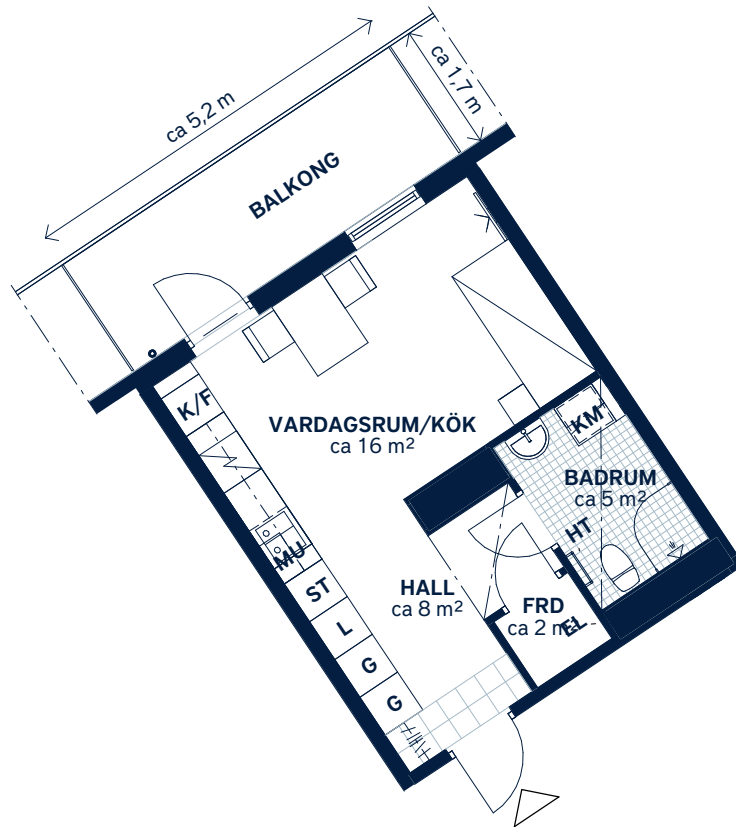

BOFAKTABLAD
Allén - Tyresö

SKALA 1 : 100 (A4)

<p>LÄGENHETSNUMMER: 0612</p>	<p>BOAREA: (CIRKA) 30m²</p>	<p>ANTAL RUM OCH KÖK: 1</p>																
<p>ORIENTERINGSVY <i>Uppifrån</i></p>	<p>FASADVY <i>Vy från Axel Wennergrens väg</i></p>	<p>FÖRKLARINGAR</p> <table border="0"> <tr> <td>G Garderob</td> <td> Hatthylla</td> </tr> <tr> <td>L Linneskåp</td> <td> Klinker</td> </tr> <tr> <td>ST Städskåp</td> <td> Multimediauttag</td> </tr> <tr> <td> Spishäll</td> <td>EL Elcentral</td> </tr> <tr> <td>K/F Kyl/frys</td> <td> Gipsinklädnad</td> </tr> <tr> <td>MU Mikrovågsugn</td> <td>FRD Förråd</td> </tr> <tr> <td>KM Kombimaskin</td> <td> Stuprör</td> </tr> <tr> <td>HT Handdukstork</td> <td></td> </tr> </table>	G Garderob	Hatthylla	L Linneskåp	Klinker	ST Städskåp	Multimediauttag	Spishäll	EL Elcentral	K/F Kyl/frys	Gipsinklädnad	MU Mikrovågsugn	FRD Förråd	KM Kombimaskin	Stuprör	HT Handdukstork	
G Garderob	Hatthylla																	
L Linneskåp	Klinker																	
ST Städskåp	Multimediauttag																	
Spishäll	EL Elcentral																	
K/F Kyl/frys	Gipsinklädnad																	
MU Mikrovågsugn	FRD Förråd																	
KM Kombimaskin	Stuprör																	
HT Handdukstork																		

Generell golvbeläggning om inget annat anges: ekparkett, trestav. Vikbara glasväggar i dusch.
Generell takhöjd ca 2,6 meter. Takhöjd vid gipsinklädnader ca 2,4 meter om inget annat anges.

Den angivna lägenhetsstorleken kan skilja sig från summan av rummens enskilda areor då samtliga areor är avrundade, samt då den totala arean inkluderar innerväggar. Upprättad: 2020-06-12 - Wallenstam förbehåller sig rätten till ändringar.