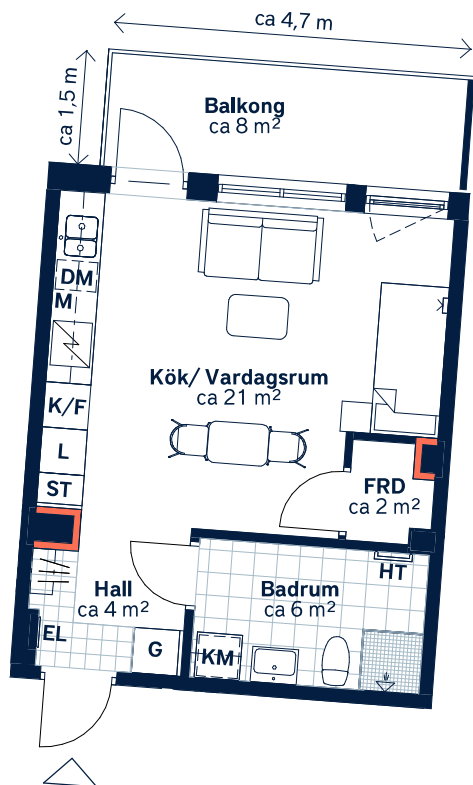

BOFAKTABLAD

Kv. Ädellövet - Klockelund, Farsta

Ej lämplig vägg att borra i på grund av el/rör-installationer och brandskydd.

SKALA 1 : 100 (A4)

<p>LÄGENHETSNUMMER: 0213</p>	<p>BOAREA: (CIRKA) 32m²</p>	<p>ANTAL RUM OCH KÖK: 1</p>																
<p>ORIENTERINGSVY <i>Uppifrån</i></p>	<p>FASADVY <i>Vy från parken</i></p>	<p>FÖRKLARINGAR</p> <table border="0"> <tr> <td>G Garderob</td> <td>HT Handduktork</td> </tr> <tr> <td>L Linneskåp</td> <td> Hatthylla</td> </tr> <tr> <td>ST Städskåp</td> <td> Klinker</td> </tr> <tr> <td> Spishäll</td> <td> Öppningsbart fönster</td> </tr> <tr> <td>K/F Kyl/frys</td> <td> Multimediauttag</td> </tr> <tr> <td>DM Diskmaskin</td> <td>EL Elcentral</td> </tr> <tr> <td>M Mikrovågsugn</td> <td>FRD Förråd</td> </tr> <tr> <td>KM Kombimaskin</td> <td></td> </tr> </table>	G Garderob	HT Handduktork	L Linneskåp	Hatthylla	ST Städskåp	Klinker	Spishäll	Öppningsbart fönster	K/F Kyl/frys	Multimediauttag	DM Diskmaskin	EL Elcentral	M Mikrovågsugn	FRD Förråd	KM Kombimaskin	
G Garderob	HT Handduktork																	
L Linneskåp	Hatthylla																	
ST Städskåp	Klinker																	
Spishäll	Öppningsbart fönster																	
K/F Kyl/frys	Multimediauttag																	
DM Diskmaskin	EL Elcentral																	
M Mikrovågsugn	FRD Förråd																	
KM Kombimaskin																		

Generell golvbeläggning om inget annat anges: ekparkett, 3-stav.

Takhöjd ca 2,5 meter om inget annat anges. Väggskåp ovan TM och KM.

Den angivna lägenhetsstorleken kan skilja sig från summan av rummens enskilda areor då samtliga areor är avrundade, samt då den totala arean inkluderar innerväggar. Upprättad: 2024-10-09 - Wallenstam förbehåller sig rätten till ändringar.