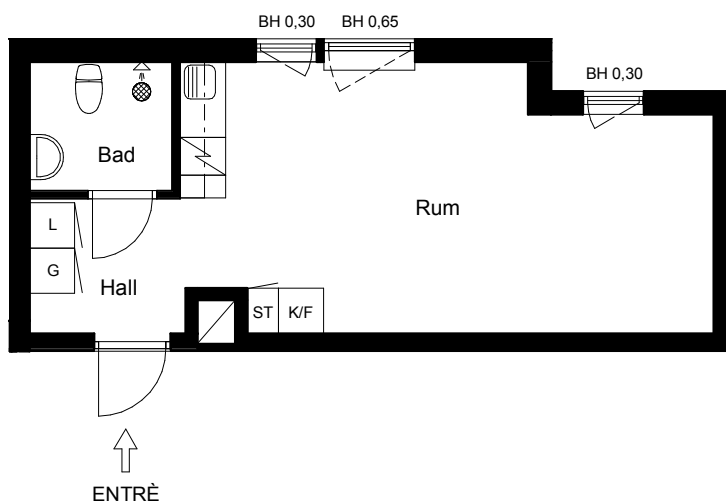

1 RUM, 30m<sup>2</sup>

LÄGENHETSNR: 0913, 1033, 1133, 1233, 1333

**FÖRKLARINGAR**

- G Garderob
- L Linneskåp
- ST Städskåp
- K/F Kyl/Frys
- Spis
- Kapphylla
- BH Bröstningshöjd fönster