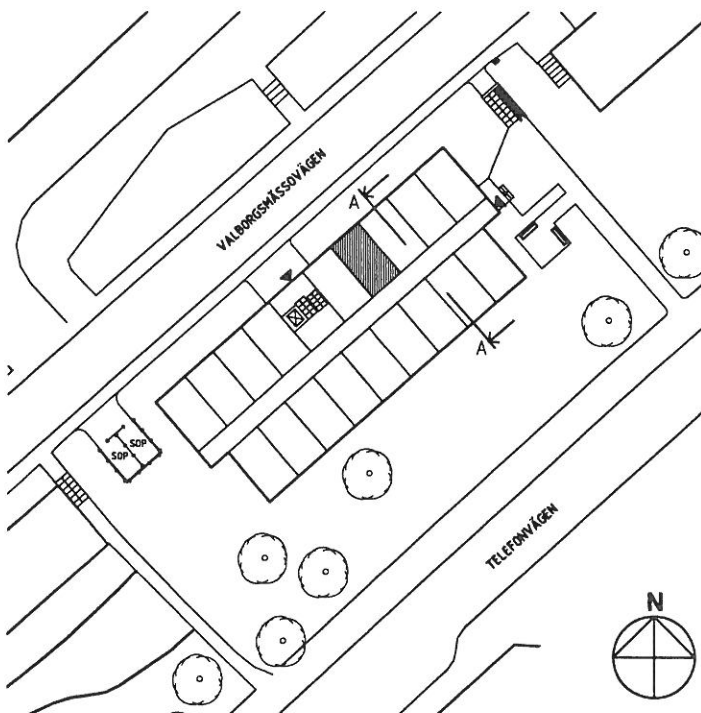

Studentlägenhet 23 kvm + förråd 1 kvm

Lgh 1002

1102

1202

FÖRKLARINGAR

- K/F Kyl/Frys
- N Spis med häll/Ugn
- ST Städskåp
- L Linneskåp
- G Garderob
- KH Kapphylla
- br=700* Bröstningshöjd
- E/IT Elcentral / IT-central
- M Mediauttag
- LI Linoleummatta
- PL Plastmatta

LÄGENHETSPLAN

SITUATIONSPLAN

SEKTION