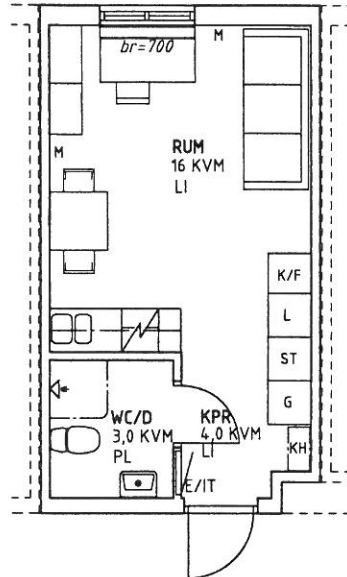

Studentlägenhet 23 kvm + förråd 1 kvm

Lgh 1002

1102

1202

FÖRKLARINGAR

- K/F Kyl/Frys
- N Spis med häll/Ugn
- ST Städskåp
- L Linneskåp
- G Garderob
- KH Kapphylla
- br=700* Bröstningshöjd
- E/IT Elcentral / IT-central
- M Mediauttag
- LI Linoleummatta
- PL Plastmatta

LÄGENHETSPLAN

SITUATIONSPLAN

SEKTION