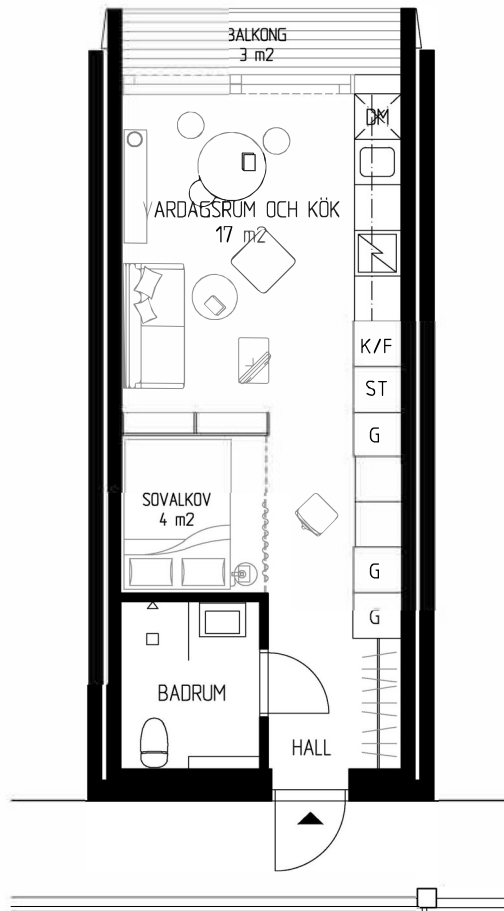

1,5 ROK, CA 33 KVM,

TAKHÖJD: CA 2,4 M

0m 1m 2m 3m 4m 5m

RÄTT TILL ÄNDRINGAR FÖRBEHÅLES.
AVVIKELSER MOT RITNING OCH FÄRDIG
LÄGENHET KAN FÖREKOMMA.
RUMSAREOR AVRUNDADE ENL. SS 02 10 53.
DATUM: 2016-01-12

TECKENFÖRKLARING