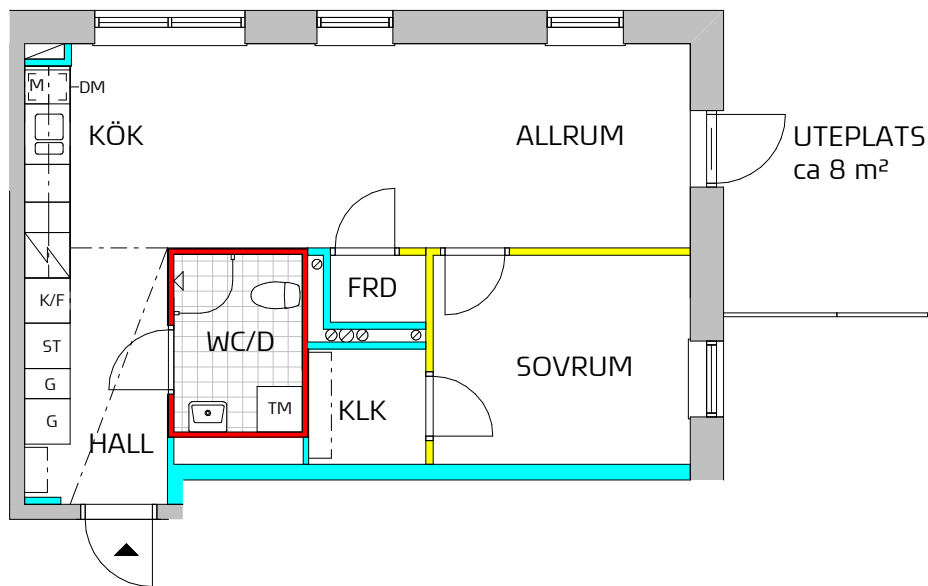

TINGSTORGET

LGH 11-1001

- Massiv betong
- Dubbelgips
- Enkelgips
- Enkelgips, får ej borras, endast lim

Storlek **2 rum och kök**
 Yta **ca 50 m²**
 Våning **entréplan**

SYMBOLFÖRKLARING

Symboler beskriver endast placering, ej form. Fönsterplaceringar och balkongdjup kan variera.