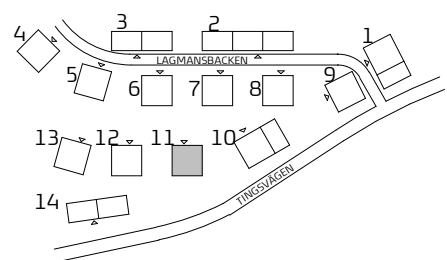

SKALA 1:100

ORIENTERINGSFIGUR