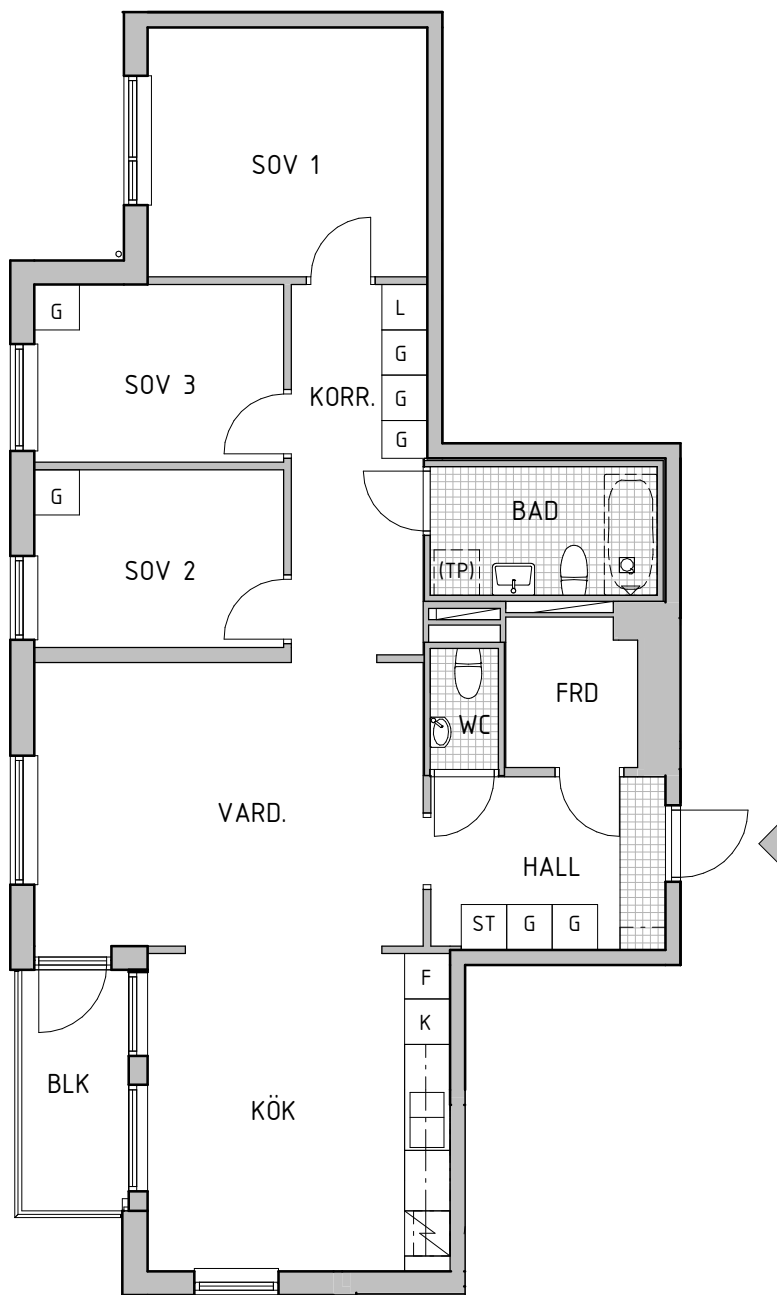

Lgh 2-1401		
94 m ²	4 RoK	4 pers.

Teckenförklaring

- Spis
- Kyl/Frys
- Plats för diskmaskin
- Plats för tvättmaskin
- Plats för torktumlare
- Plats för tvättpelare
- Plats för badkar
- Garderob
- Linneskåp
- Städskåp
- Hatthylla/Klädstång/Överskåp
- Installationsschakt

Orienteringsfigur