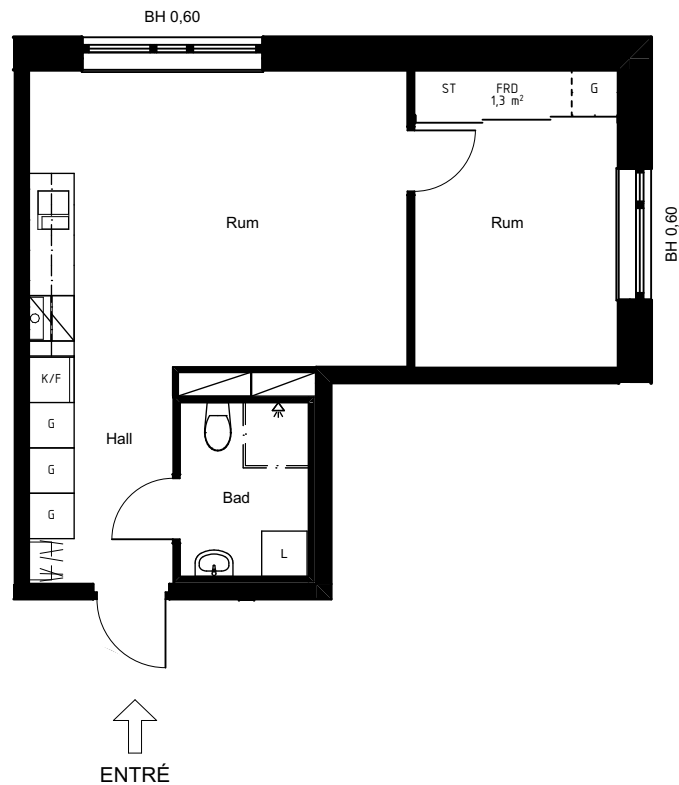

## 2 RUM 40 m<sup>2</sup>

LÄGENHETSNR:

1203	1703	2203
1303	1803	
1403	1903	
1503	2003	
1603	2103	

### Förklaringar

G	Garderob		Spis
L	Linneskåp		Kapphylla
ST	Städsåp		Skjutdörrar
FRD	Förråd		
K/F	Delad kyl och frys		
BH	Brüstningshöjd fönster		