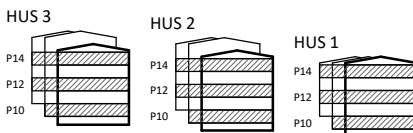

Hus 1	Hus 2	Hus 3
1002	1002	1002
1004	1003	1004
1006	1005	1201
1007	1202	1203
1009	1205	1206
1202	1207	1208
1205	1209	1210
1207	1211	1212
1209	1214	1214
1211	1216	1218
1213	1220	1221
1215	1224	1223
1217	1227	1227
1219	1229	1229
1222	1402	1230
1225	1405	1401
1227	1407	1403
1410	1409	1406
1412	1411	1408
1414	1414	1410
1416	1416	1412
1418	1420	1414
1421	1424	1418
1424	1426	1421
1426	1427	1423
Hus 1: 25	1429	1425
	Hus 2: 26	1427
		1429
		1430
		Hus 3: 29
		Totalt antal: 80

HUS 1: Söderarmsvägen 26A
HUS 2: Söderarmsvägen 28A
HUS 3: Söderarmsvägen 30A

Skala 1:100

☐ G GARDEROB	☐ L LINNESKÅP
☐ FRD FÖRRÅD	☐ MS MEDIASKÅP
☐ KH KAPPHYLLA	☐ ST STÄDSKÅP
☐ K/F KYL OCH FRYS	☒ SPIS MED UGN