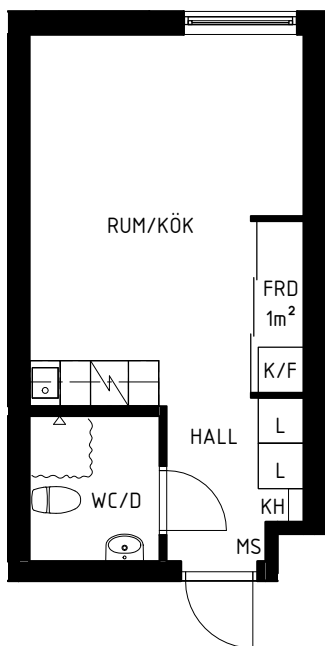

LGH 1B-1
24,9 m²

TRILLING

SÖDERARMSVÄGEN, KÄRRTORP

DAMMSKOGEN
STUDENTBOSTÄDER