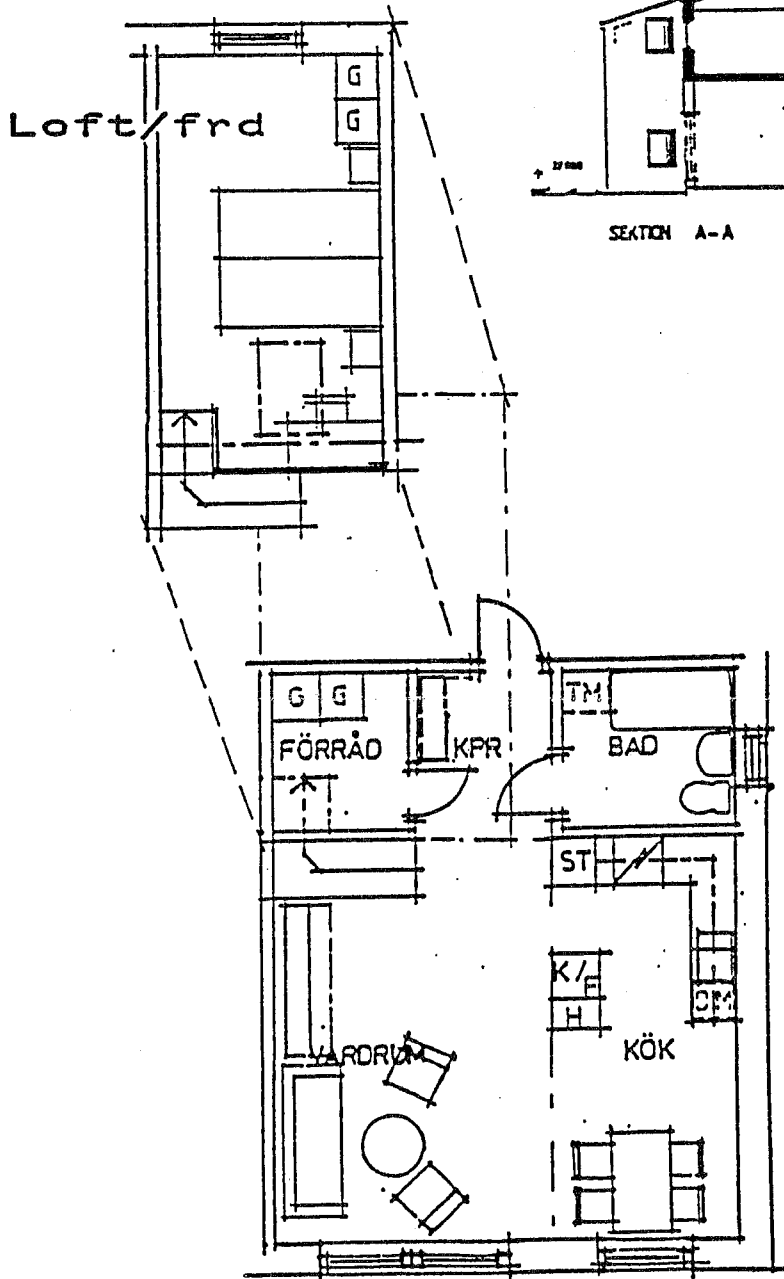

Björknäs Nya Centrum

Hus 1

1 rum och kök, 60 kvm
med loft

Lgh nr 16, 17, 18, 19
och 20.

Björknäs Torg 25

Anteckningar:

Teckenförklaringar:

G Garderob ST Städskap (DM) Lämplig plats för diskmaskin
H Högskap K/F Kombinerat kyl- och frysskåp (TM) Lämplig plats för tvättmaskin
FEBA, Folke Ericsson Byggnads AB, förbehåller sig rätten att göra smärre förändringar.