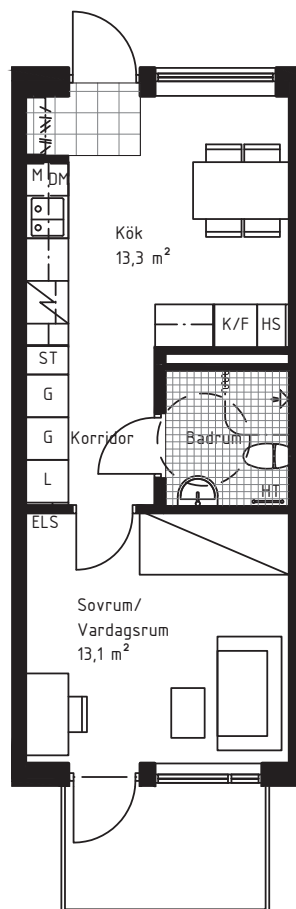

Hyresrätter Handfatet 1 RoK, ca 35 m²

Lägenheter:

5:1202, 9:1202

5:1203, 9:1203

9:1208

5:1302, 9:1302

5:1303, 9:1303

9:1308

5:1402, 9:1402

5:1403, 9:1403

9:1408

Teckenförklaring

G	Garderob	ST	Städ	M	Överskåp med plats för micro	ELS	Elskåp
K/F	Kyl/Frys	L	Linneskåp	DM	Diskmaskin under bänk	KLK	Klädkammare
HS	Högsåp	Spis	Spis	Hatthylla		HT	Handdukstork