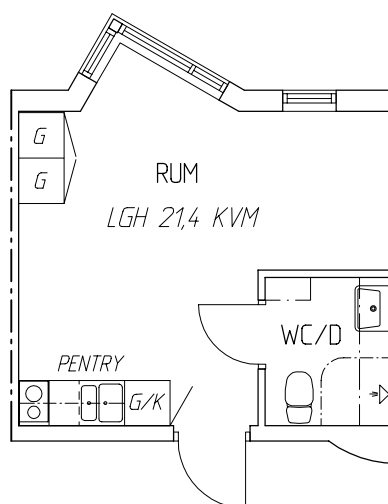

BOFAKTA MAGASINET 1 & 2, HUDDINGE STUDENTBOSTÄDER

LGH TYP 6, 21,4 KVM
1 RUM OCH PENTRY

LÄGENHET 6a
12201

LÄGENHET 6b
12208
12310
12414
12516
12616
12716
12816

FÖRKLARING LGH NUMMER: 11403/12403
11/12= HUS 1/2, 4= PLAN 4, 03= LÄGENHET

Rätt till smärre
ändringar förbehålles
Datum 040524

FÖRKORTNINGAR

G = GARDEROB
KLK = KLÄDKAMMARE
K = KYLSKÅP MED FRYSFACK
K/F = KYL O FRY

Tomtberga Huge

TomtbergaHuge Fastigheter AB Box 1073 Huddinge 08-535 320 00