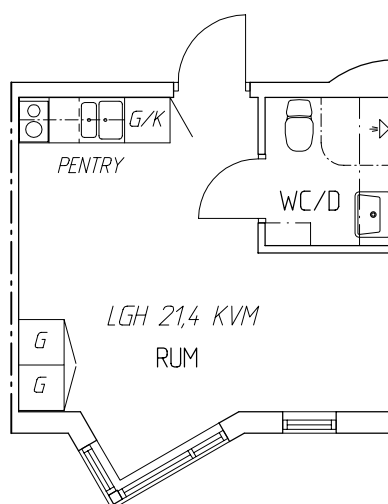

BOFAKTA MAGASINET 1 & 2, HUDDINGE STUDENTBOSTÄDER

LGH TYP 6, 21,4 KVM
1 RUM OCH PENTRY

LÄGENHET 6a
12201

LÄGENHET 6b
12208
12310
12414
12516
12616
12716
12816

FÖRKLARING LGH NUMMER: 11403/12403
11/12= HUS 1/2, 4= PLAN 4, 03= LÄGENHET

Rätt till smärre
ändringar förbehålles
Datum 040524

FÖRKORTNINGAR

G = GARDEROB
KLK = KLÄDKAMMARE
K = KYLSKÅP MED FRYSFACK
K/F = KYL O FRY

Tomtberga Huge

TomtbergaHuge Fastigheter AB Box 1073 Huddinge 08-535 320 00