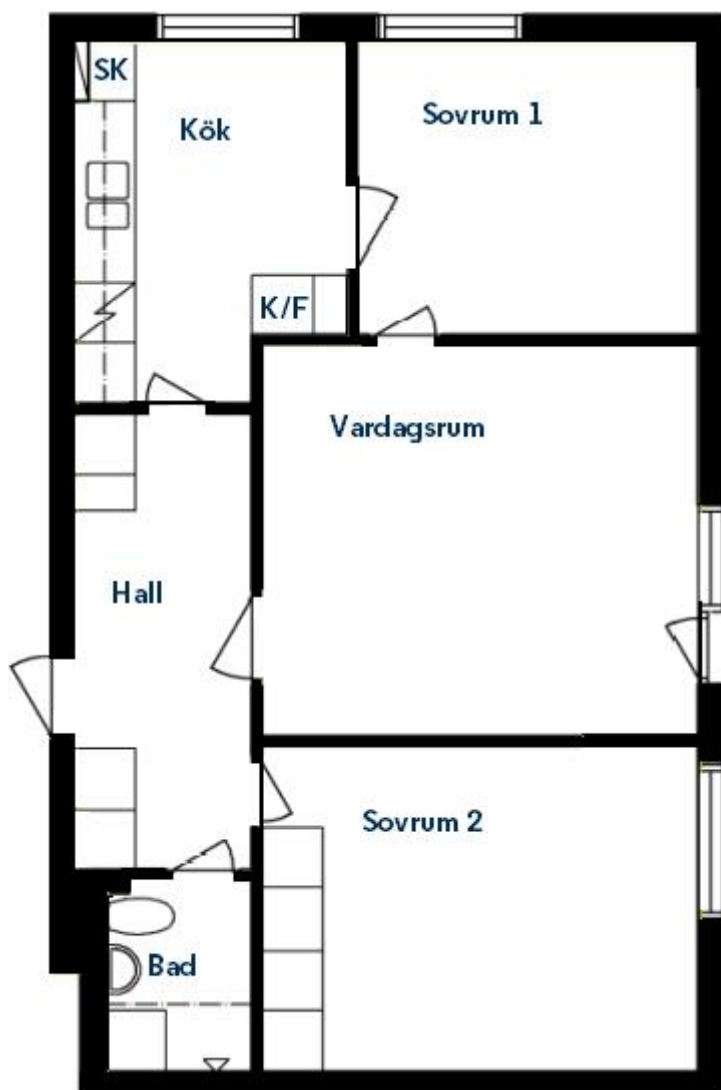

## 3 rum och kök, ca 67kvm

Rotsunda torg, Sollentuna

**JohnMattson**

[www.johnmattson.se](http://www.johnmattson.se)