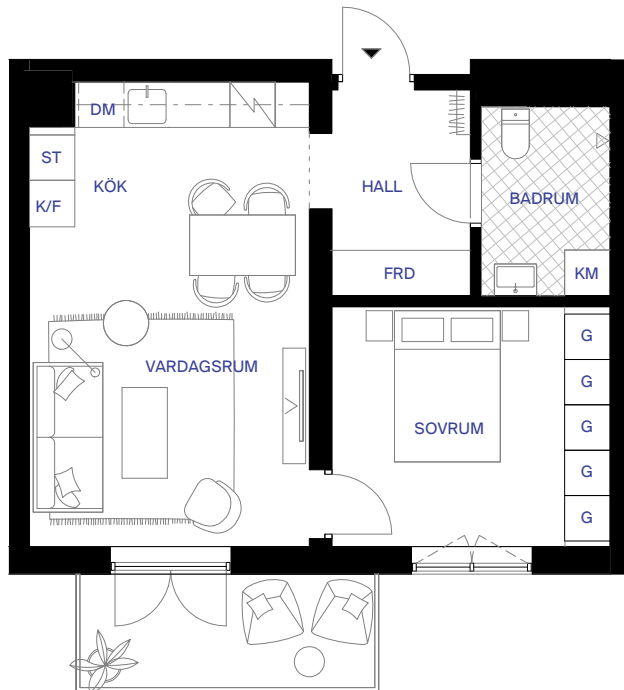

barkarbystaden kv.11

4-1407

46 kvm + 6 kvm balkong

hus 4

INREDNINGSTIL:
SAND

	KLÄDFÖRVARING		ST STÄDSKÅP		DM DISKMASKIN		ÖVERSKÅP
	G GARDEROB		KM KOMBIMASKIN		K/F KYL/FRYS		UNDERTAK
	FRD FÖRRÅD		INDUKTIONSHÅLL				ÖPPNINGSBARA FÖNSTER