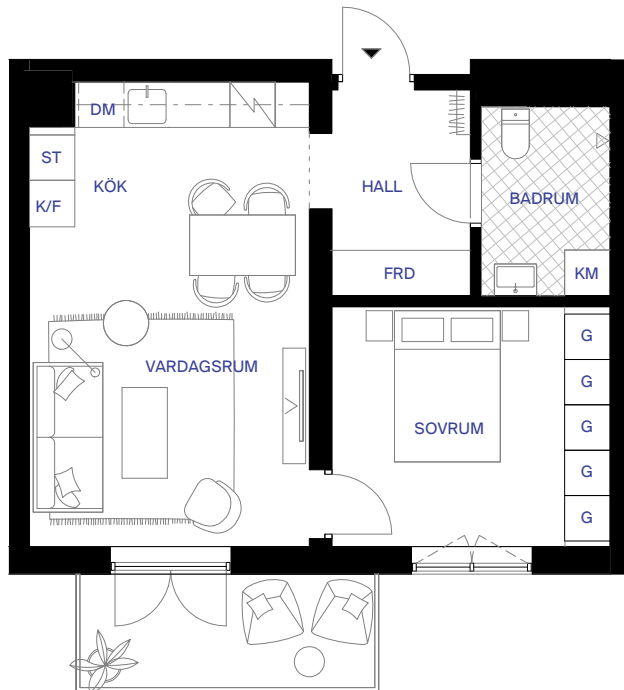

barkarbystaden kv.11

4-1307

46 kvm + 6 kvm balkong

hus 4

INREDNINGSTIL:
SAND

0 1 2 3 4 5 Mtr.
SKALA 1 : 100

	KLÄDFÖRVARING		ST STÄDSKÅP		DM DISKMASKIN		ÖVERSKÅP
	G GARDEROB		KM KOMBIMASKIN		K/F KYL/FRYS		UNDERTAK
	FRD FÖRRÅD		INDUKTIONSHÅLL				ÖPPNINGSBARA FÖNSTER